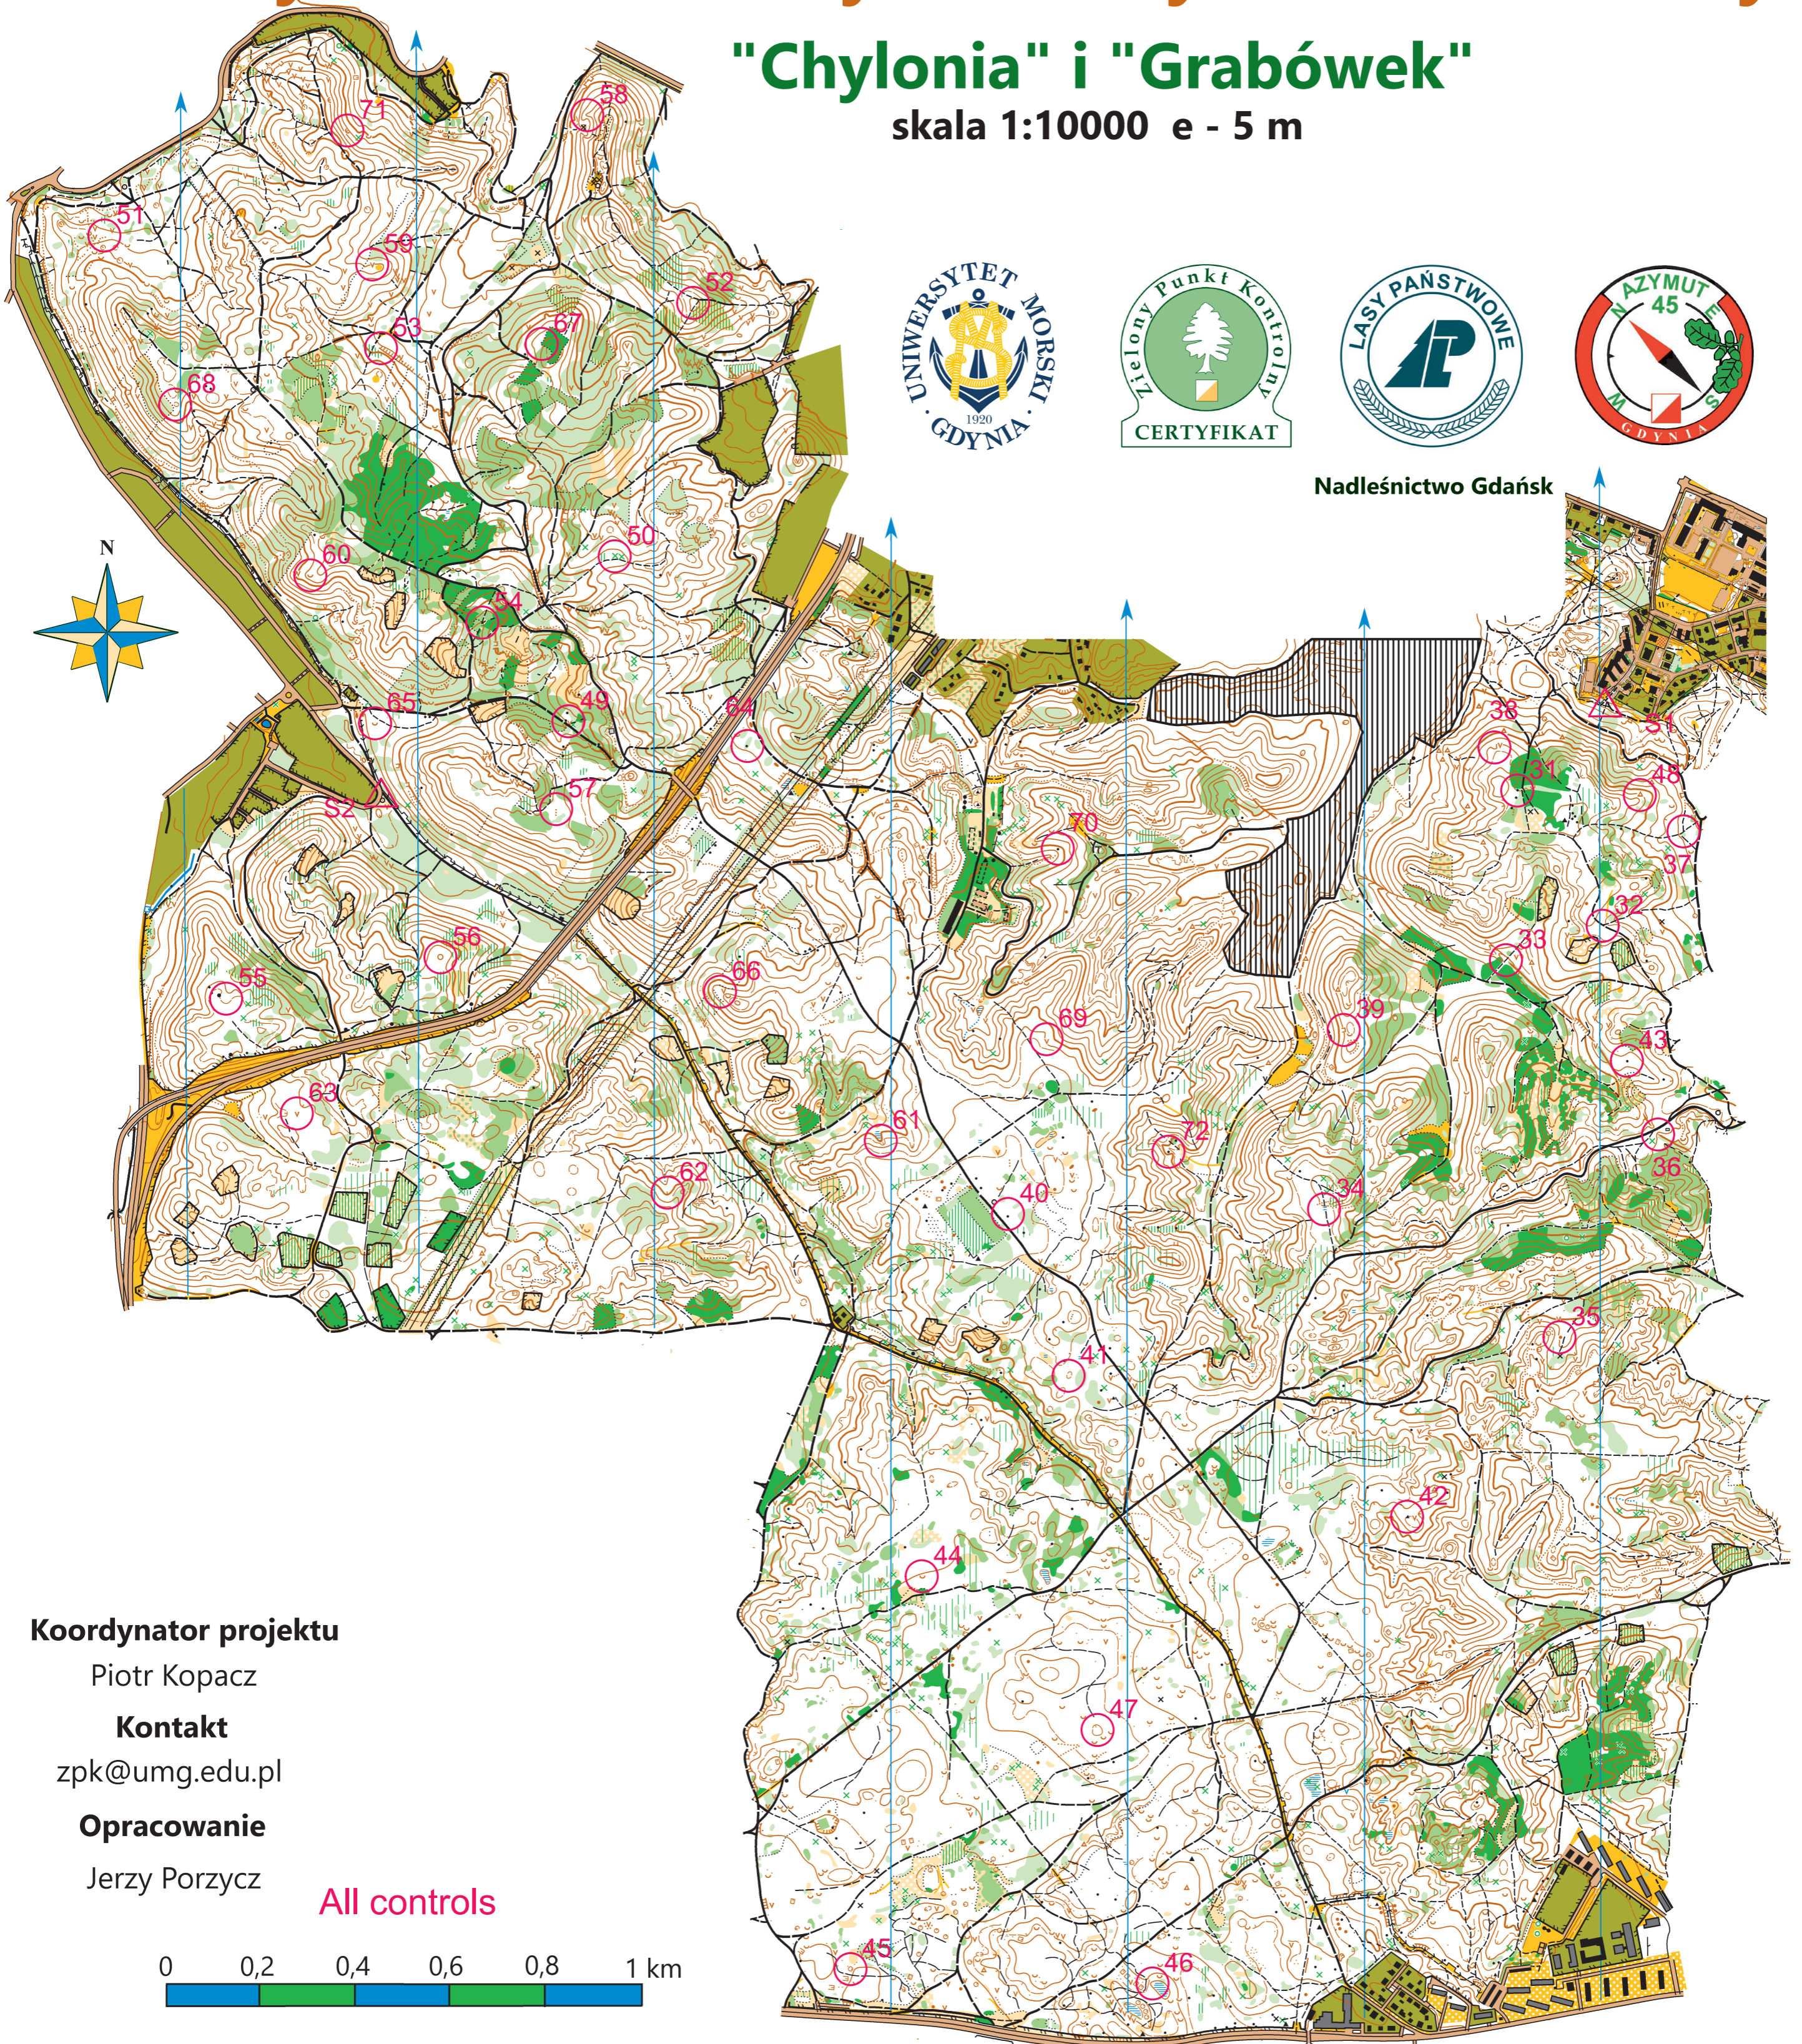

# Zielony Punkt Kontrolny Uniwersytet Morski w Gdyni

## "Chylonia" i "Grabówek"

skala 1:10000 e - 5 m

Nadleśnictwo Gdańsk