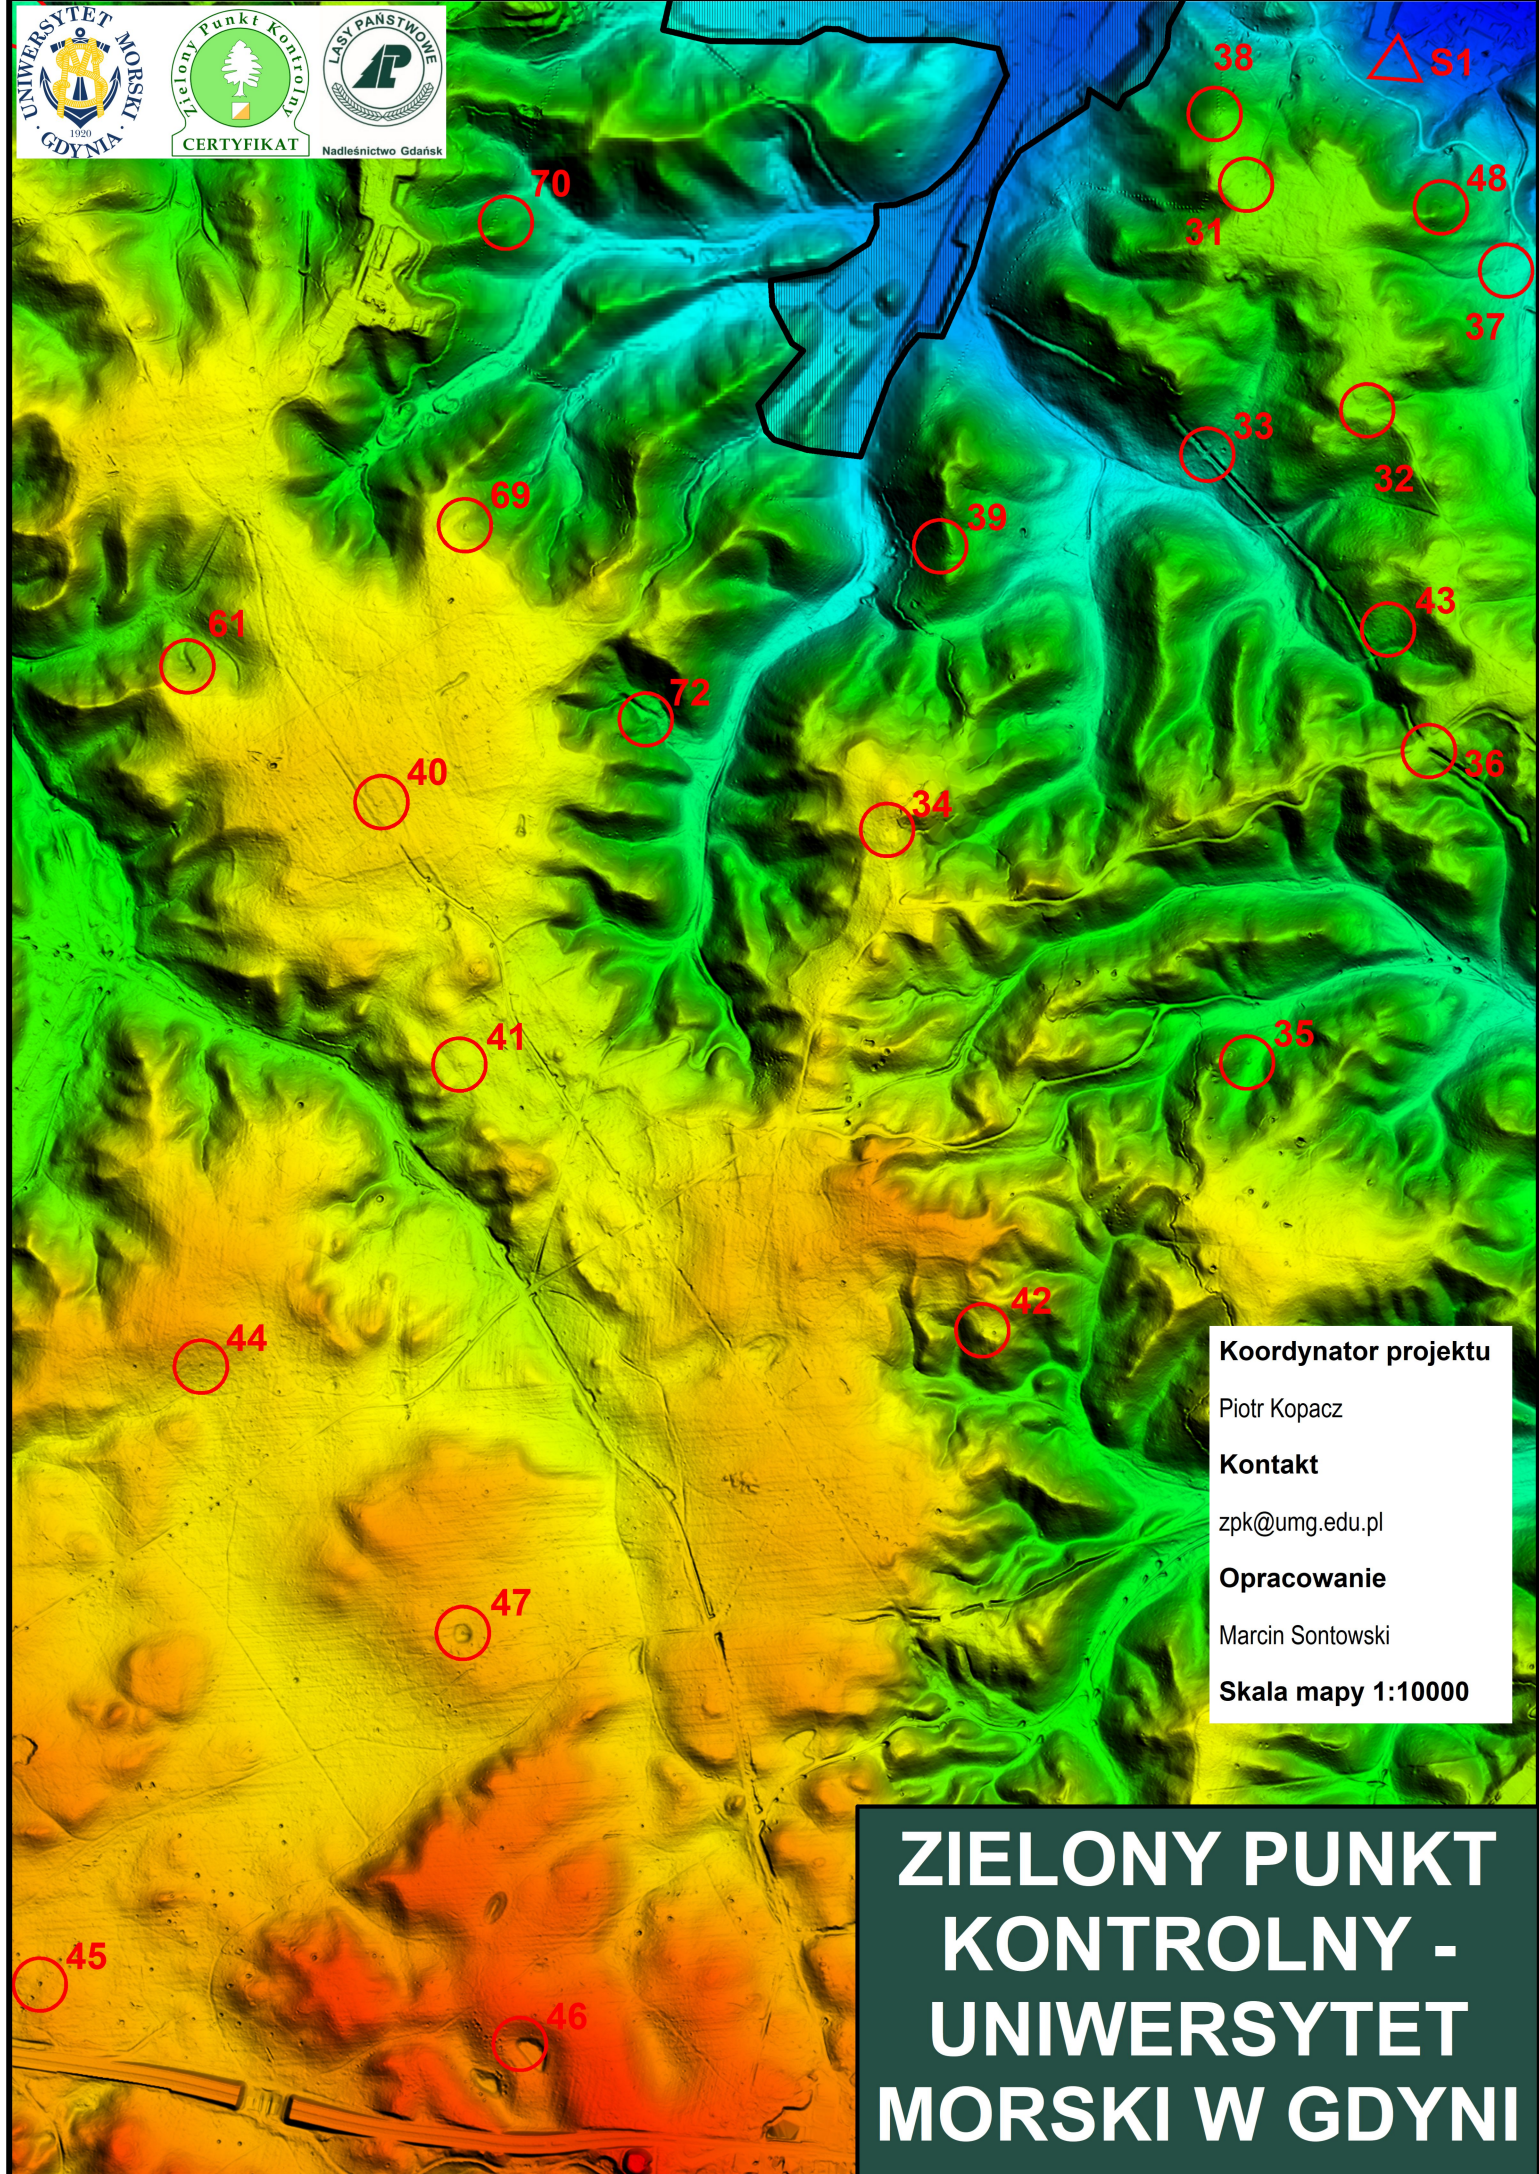

Nadleśnictwo Gdańsk

Koordynator projektu
Piotr Kopacz
Kontakt
zpk@umg.edu.pl
Opracowanie
Marcin Sontowski
Skala mapy 1:10000

ZIELONY PUNKT KONTROLNY - UNIWERSYTET MORSKI W GDYNI