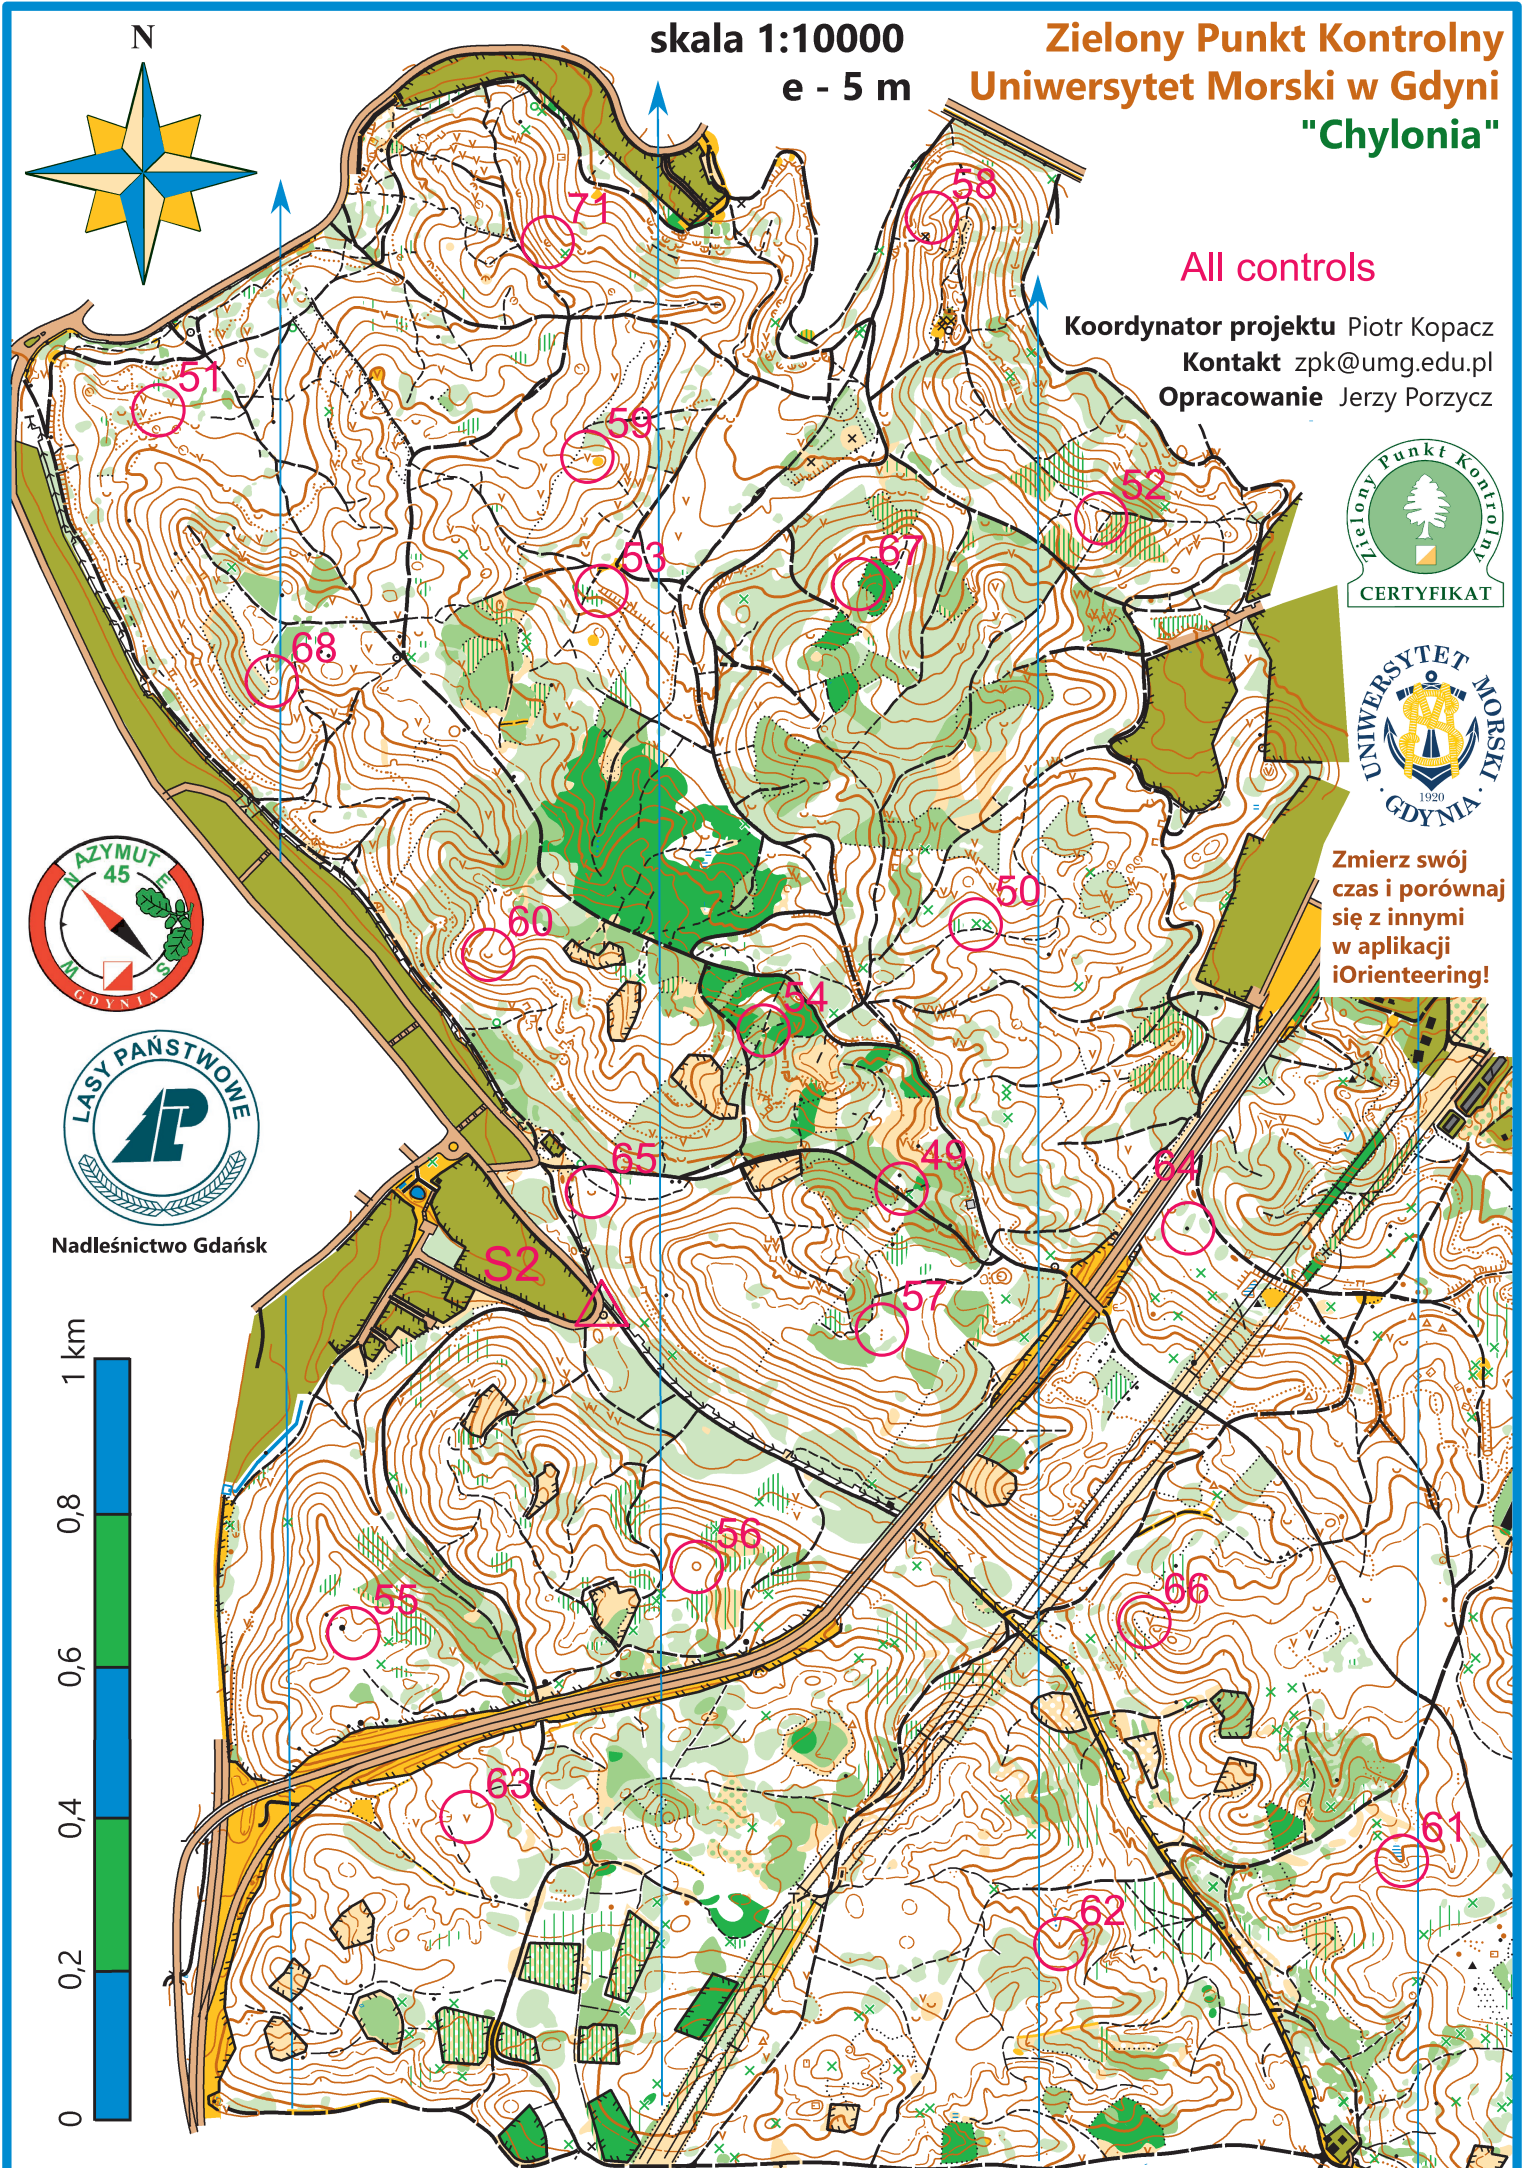

N

skala 1:10000
e - 5 m

Zielony Punkt Kontrolny Uniwersytet Morski w Gdyni "Chylonia"

All controls

Koordynator projektu Piotr Kopacz

Kontakt zpk@umg.edu.pl

Opracowanie Jerzy Porzycz

Zmierz swój
czas i porównaj
się z innymi
w aplikacji
iOrientearing!

Nadleśnictwo Gdańsk

Zielony Punkt Kontrolny
Uniwersytet Morski w Gdyni
"Grabówek"

skala 1:10000

e - 5 m

All controls

Zmierz swój czas i porównaj się z innymi w aplikacji iOrienteering!