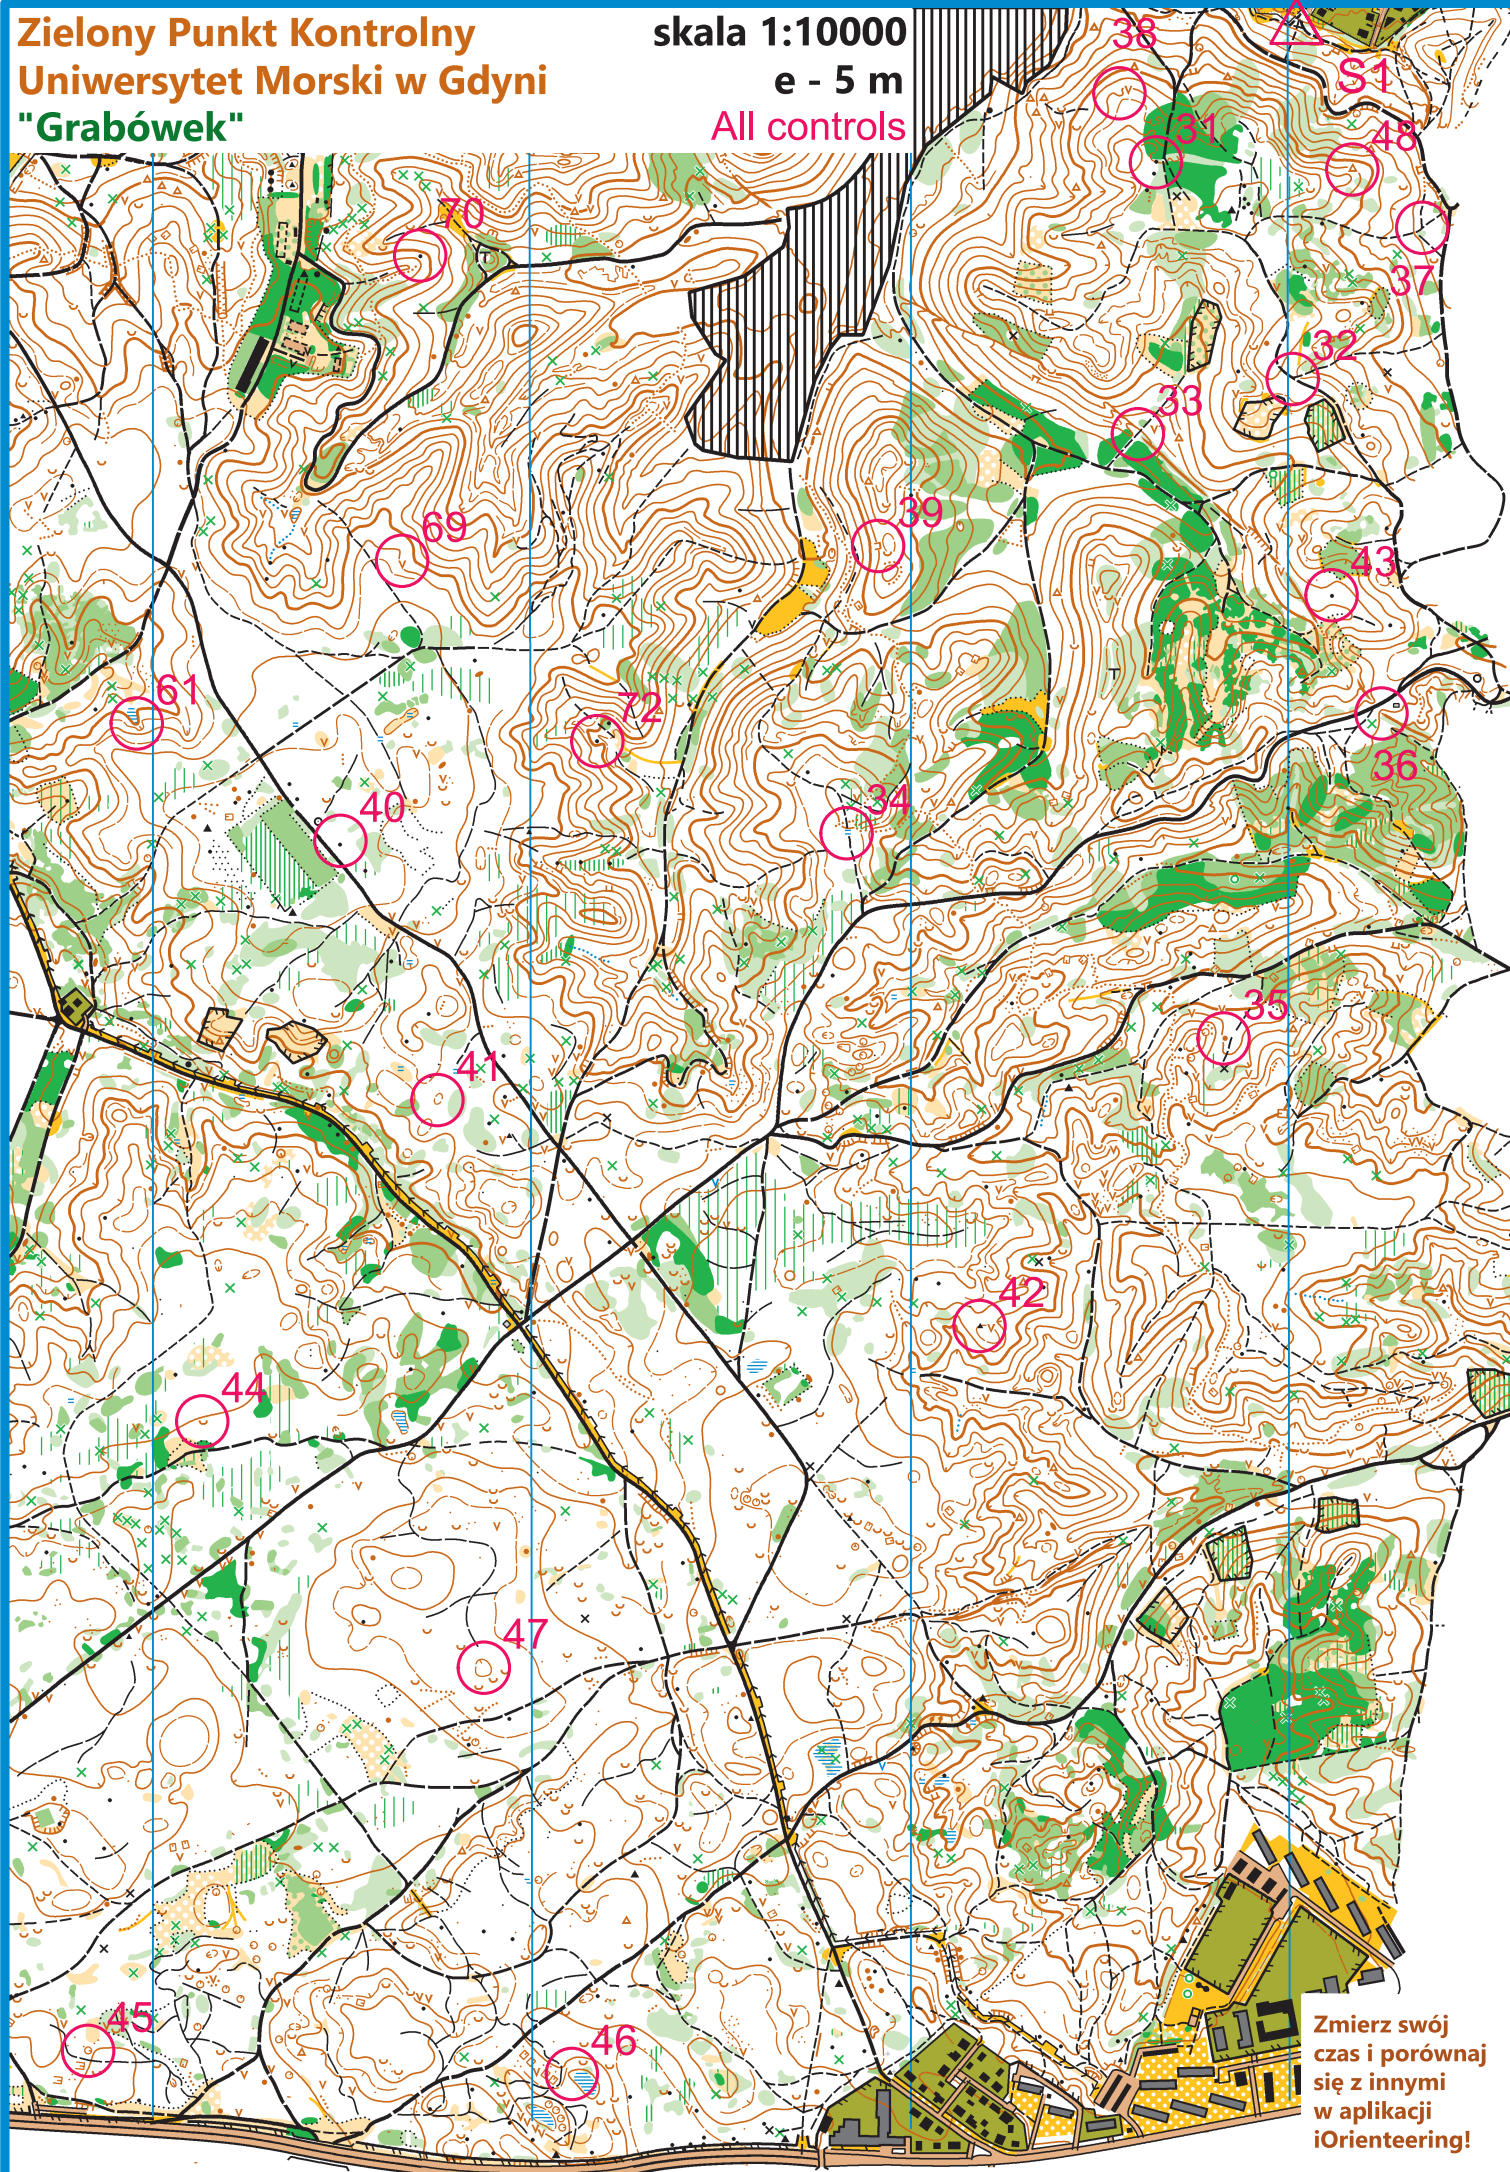

N

skala 1:10000
e - 5 m

Zielony Punkt Kontrolny Uniwersytet Morski w Gdyni "Chylonia"

All controls

Koordynator projektu Piotr Kopacz

Kontakt zpk@umg.edu.pl

Opracowanie Jerzy Porzycz

Zmierz swój
czas i porównaj
się z innymi
w aplikacji
iOrientearing!

Nadleśnictwo Gdańsk

Zielony Punkt Kontrolny
Uniwersytet Morski w Gdyni
"Grabówek"

skala 1:10000

e - 5 m

All controls

Zmierz swój czas i porównaj się z innymi w aplikacji iOrienteering!