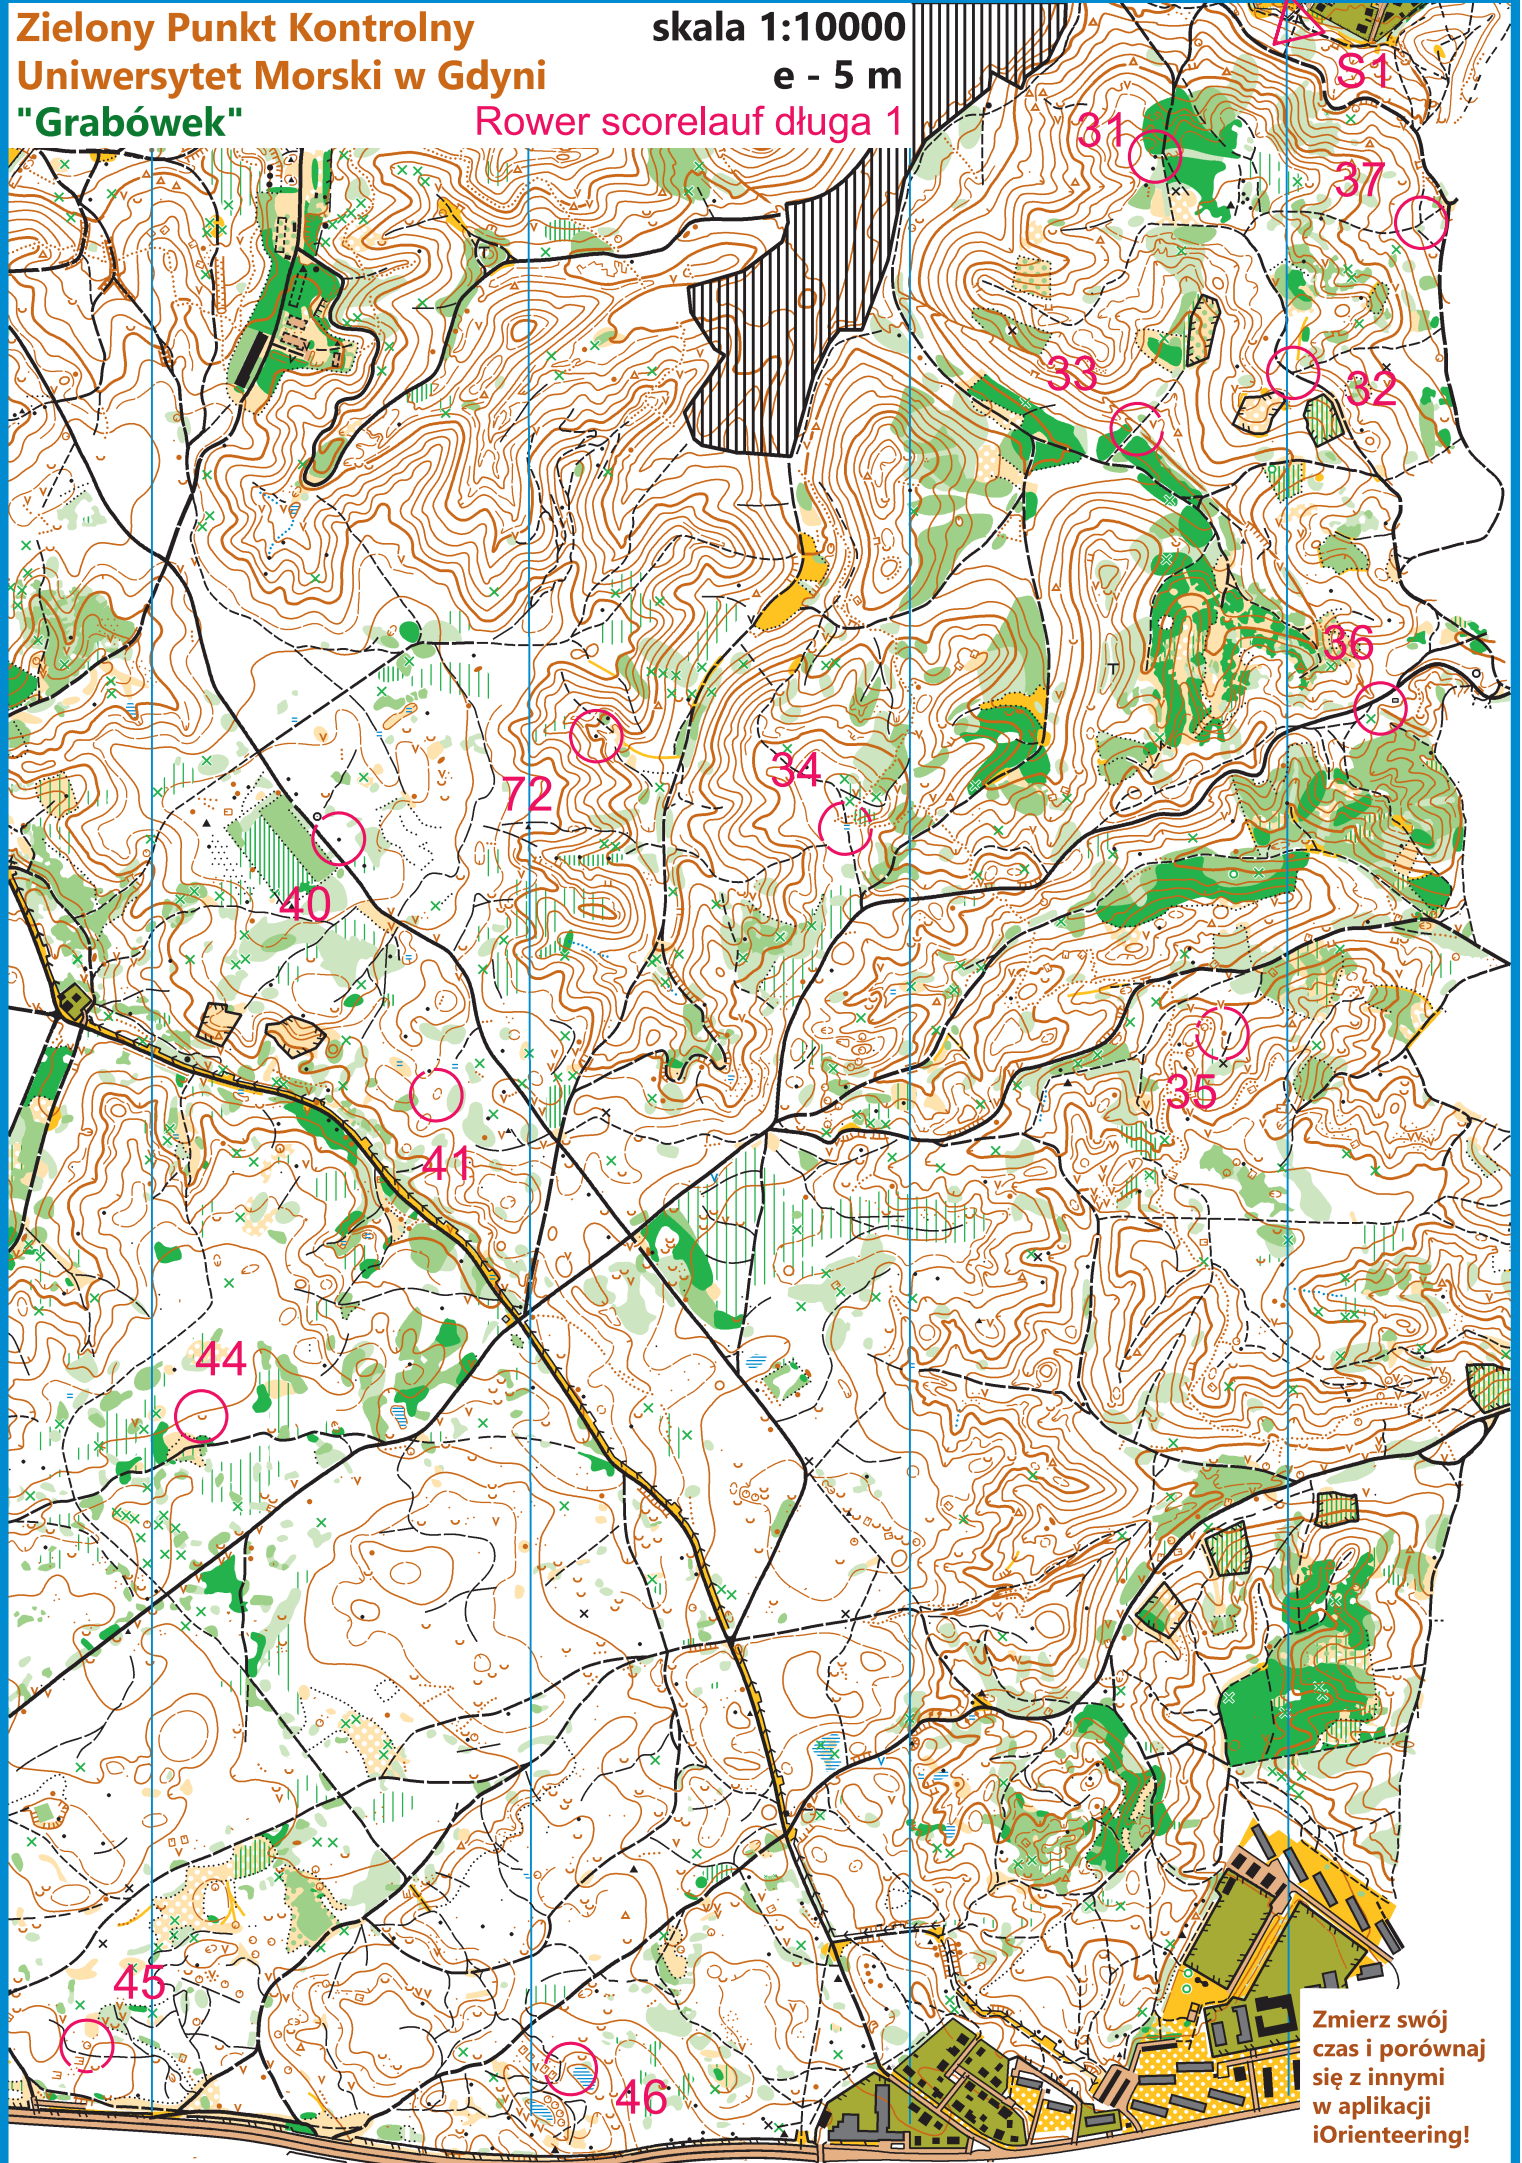

Zielony Punkt Kontrolny
Uniwersytet Morski w Gdyni
"Grabówek"

skala 1:10000
e - 5 m

Rower scorelauf długa 1

Zmierz swój
czas i porównaj
się z innymi
w aplikacji
iOrienteering!

N

skala 1:10000
e - 5 m

Zielony Punkt Kontrolny
Uniwersytet Morski w Gdyni
"Chylonia"

Rower scorelauf długa 1

Koordynator projektu Piotr Kopacz

Kontakt zpk@umg.edu.pl

Opracowanie Jerzy Porzycz

Zmierz swój
czas i porównaj
się z innymi
w aplikacji
iOrienteeing!

Nadleśnictwo Gdańsk

Zielony Punkt Kontrolny Uniwersytet Morski w Gdyni "Grabówek"

skala 1:10000 e - 5 m

Nadleśnictwo Gdańsk

Koordynator projektu

Piotr Kopacz

Kontakt

zpk@umg.edu.pl

Opracowanie

Jerzy Porzycz