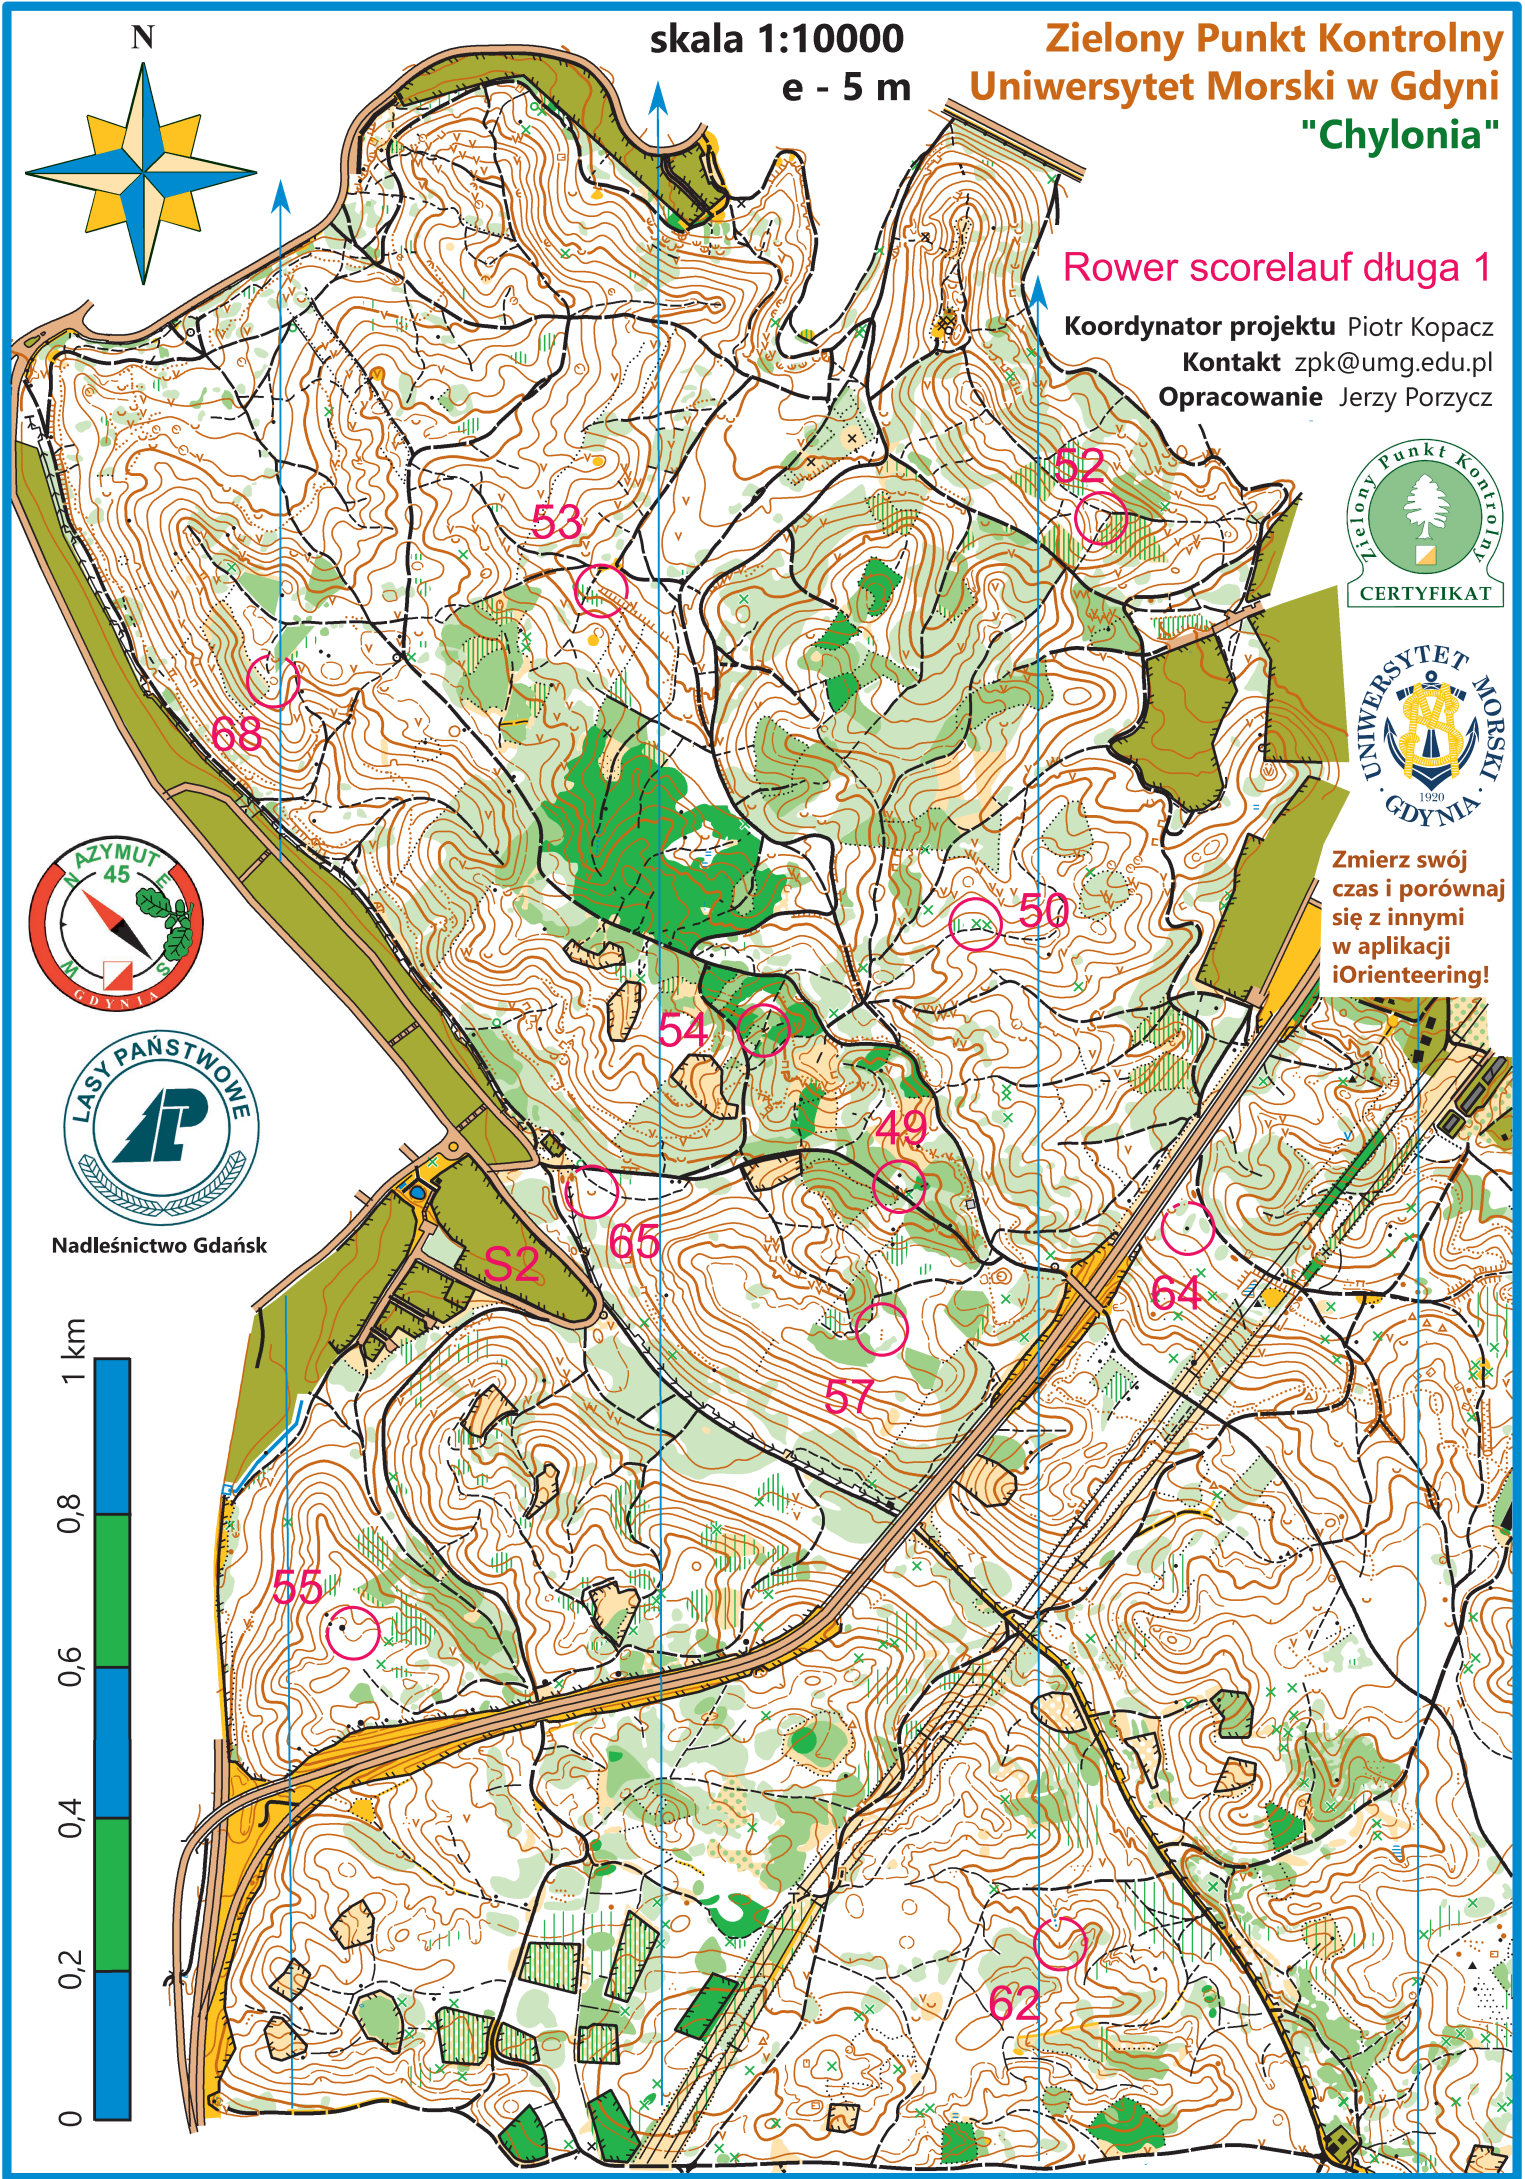

Zielony Punkt Kontrolny
Uniwersytet Morski w Gdyni
"Grabówek"

skala 1:10000
e - 5 m

Rower scorelauf długa 1

Zmierz swój
czas i porównaj
się z innymi
w aplikacji
iOrienteering!

N

skala 1:10000
e - 5 m

Zielony Punkt Kontrolny
Uniwersytet Morski w Gdyni
"Chylonia"

Rower scorelauf długa 1

Koordynator projektu Piotr Kopacz

Kontakt zpk@umg.edu.pl

Opracowanie Jerzy Porzycz

Zmierz swój
czas i porównaj
się z innymi
w aplikacji
iOrienteeing!

Nadleśnictwo Gdańsk

Zielony Punkt Kontrolny Uniwersytet Morski w Gdyni "Grabówek"