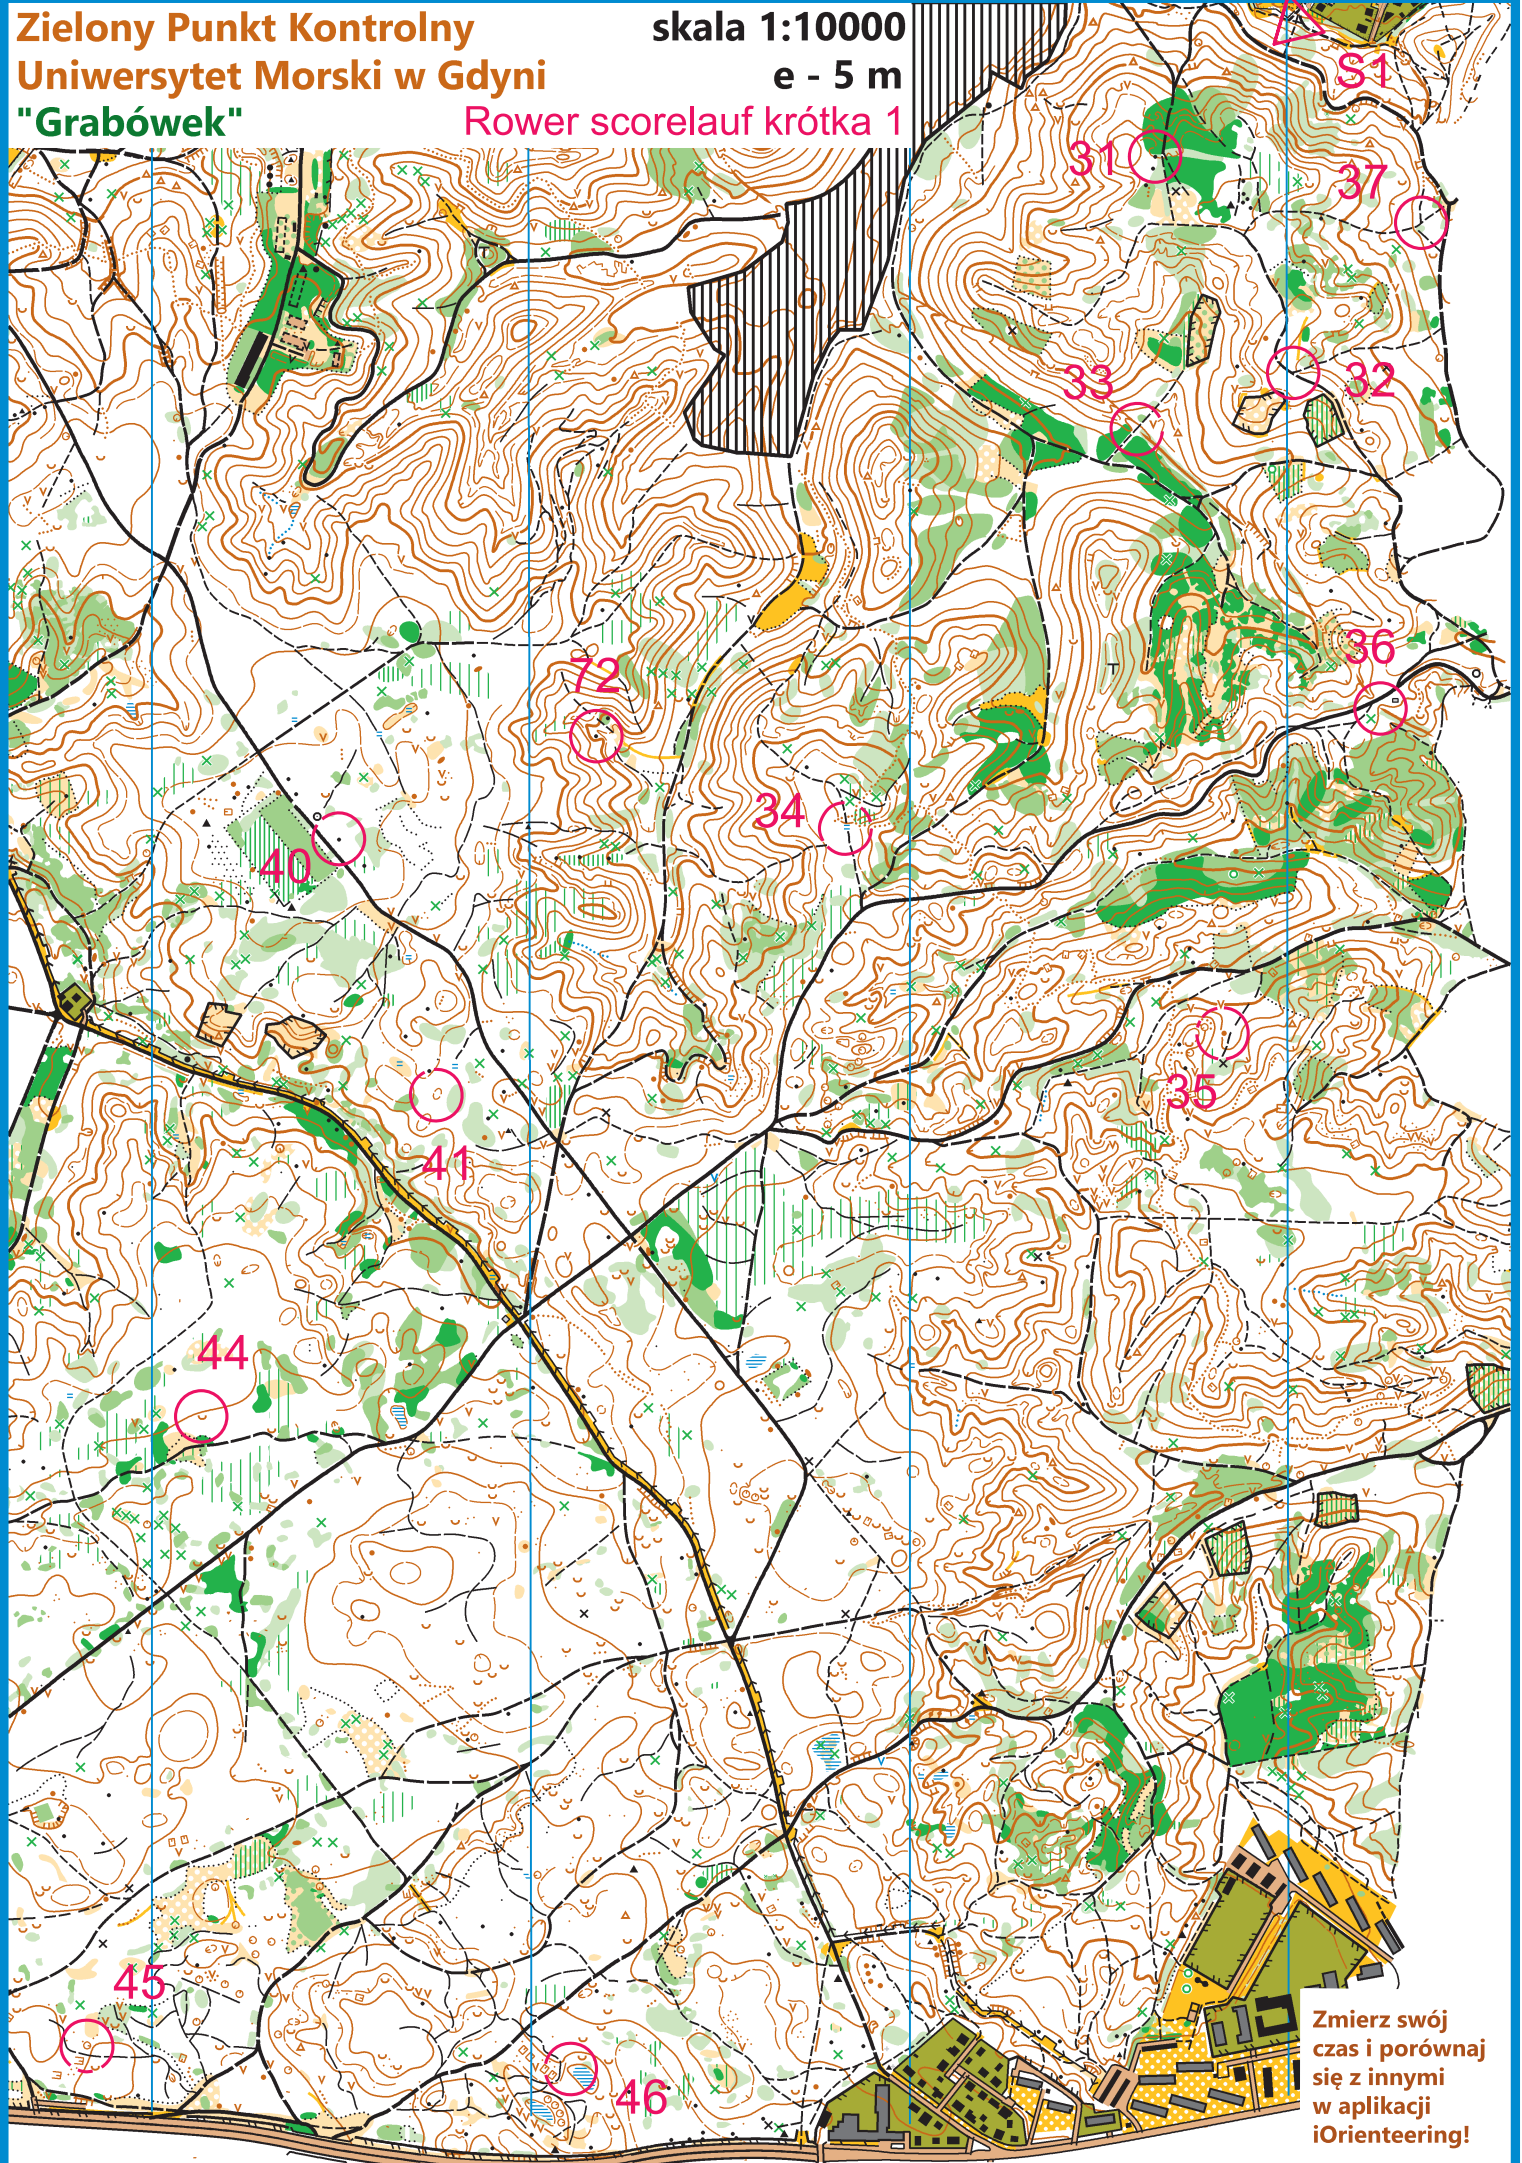

Zielony Punkt Kontrolny  
Uniwersytet Morski w Gdyni  
"Grabówek"

skala 1:10000  
e - 5 m

Rower scorelauf krótka 1

Zmierz swój  
czas i porównaj  
się z innymi  
w aplikacji  
iOrienteering!

# Zielony Punkt Kontrolny Uniwersytet Morski w Gdyni "Grabówek"

skala 1:10000 e - 5 m

Nadleśnictwo Gdańsk

**Koordynator projektu**

Piotr Kopacz

**Kontakt**

zpk@umg.edu.pl

**Opracowanie**