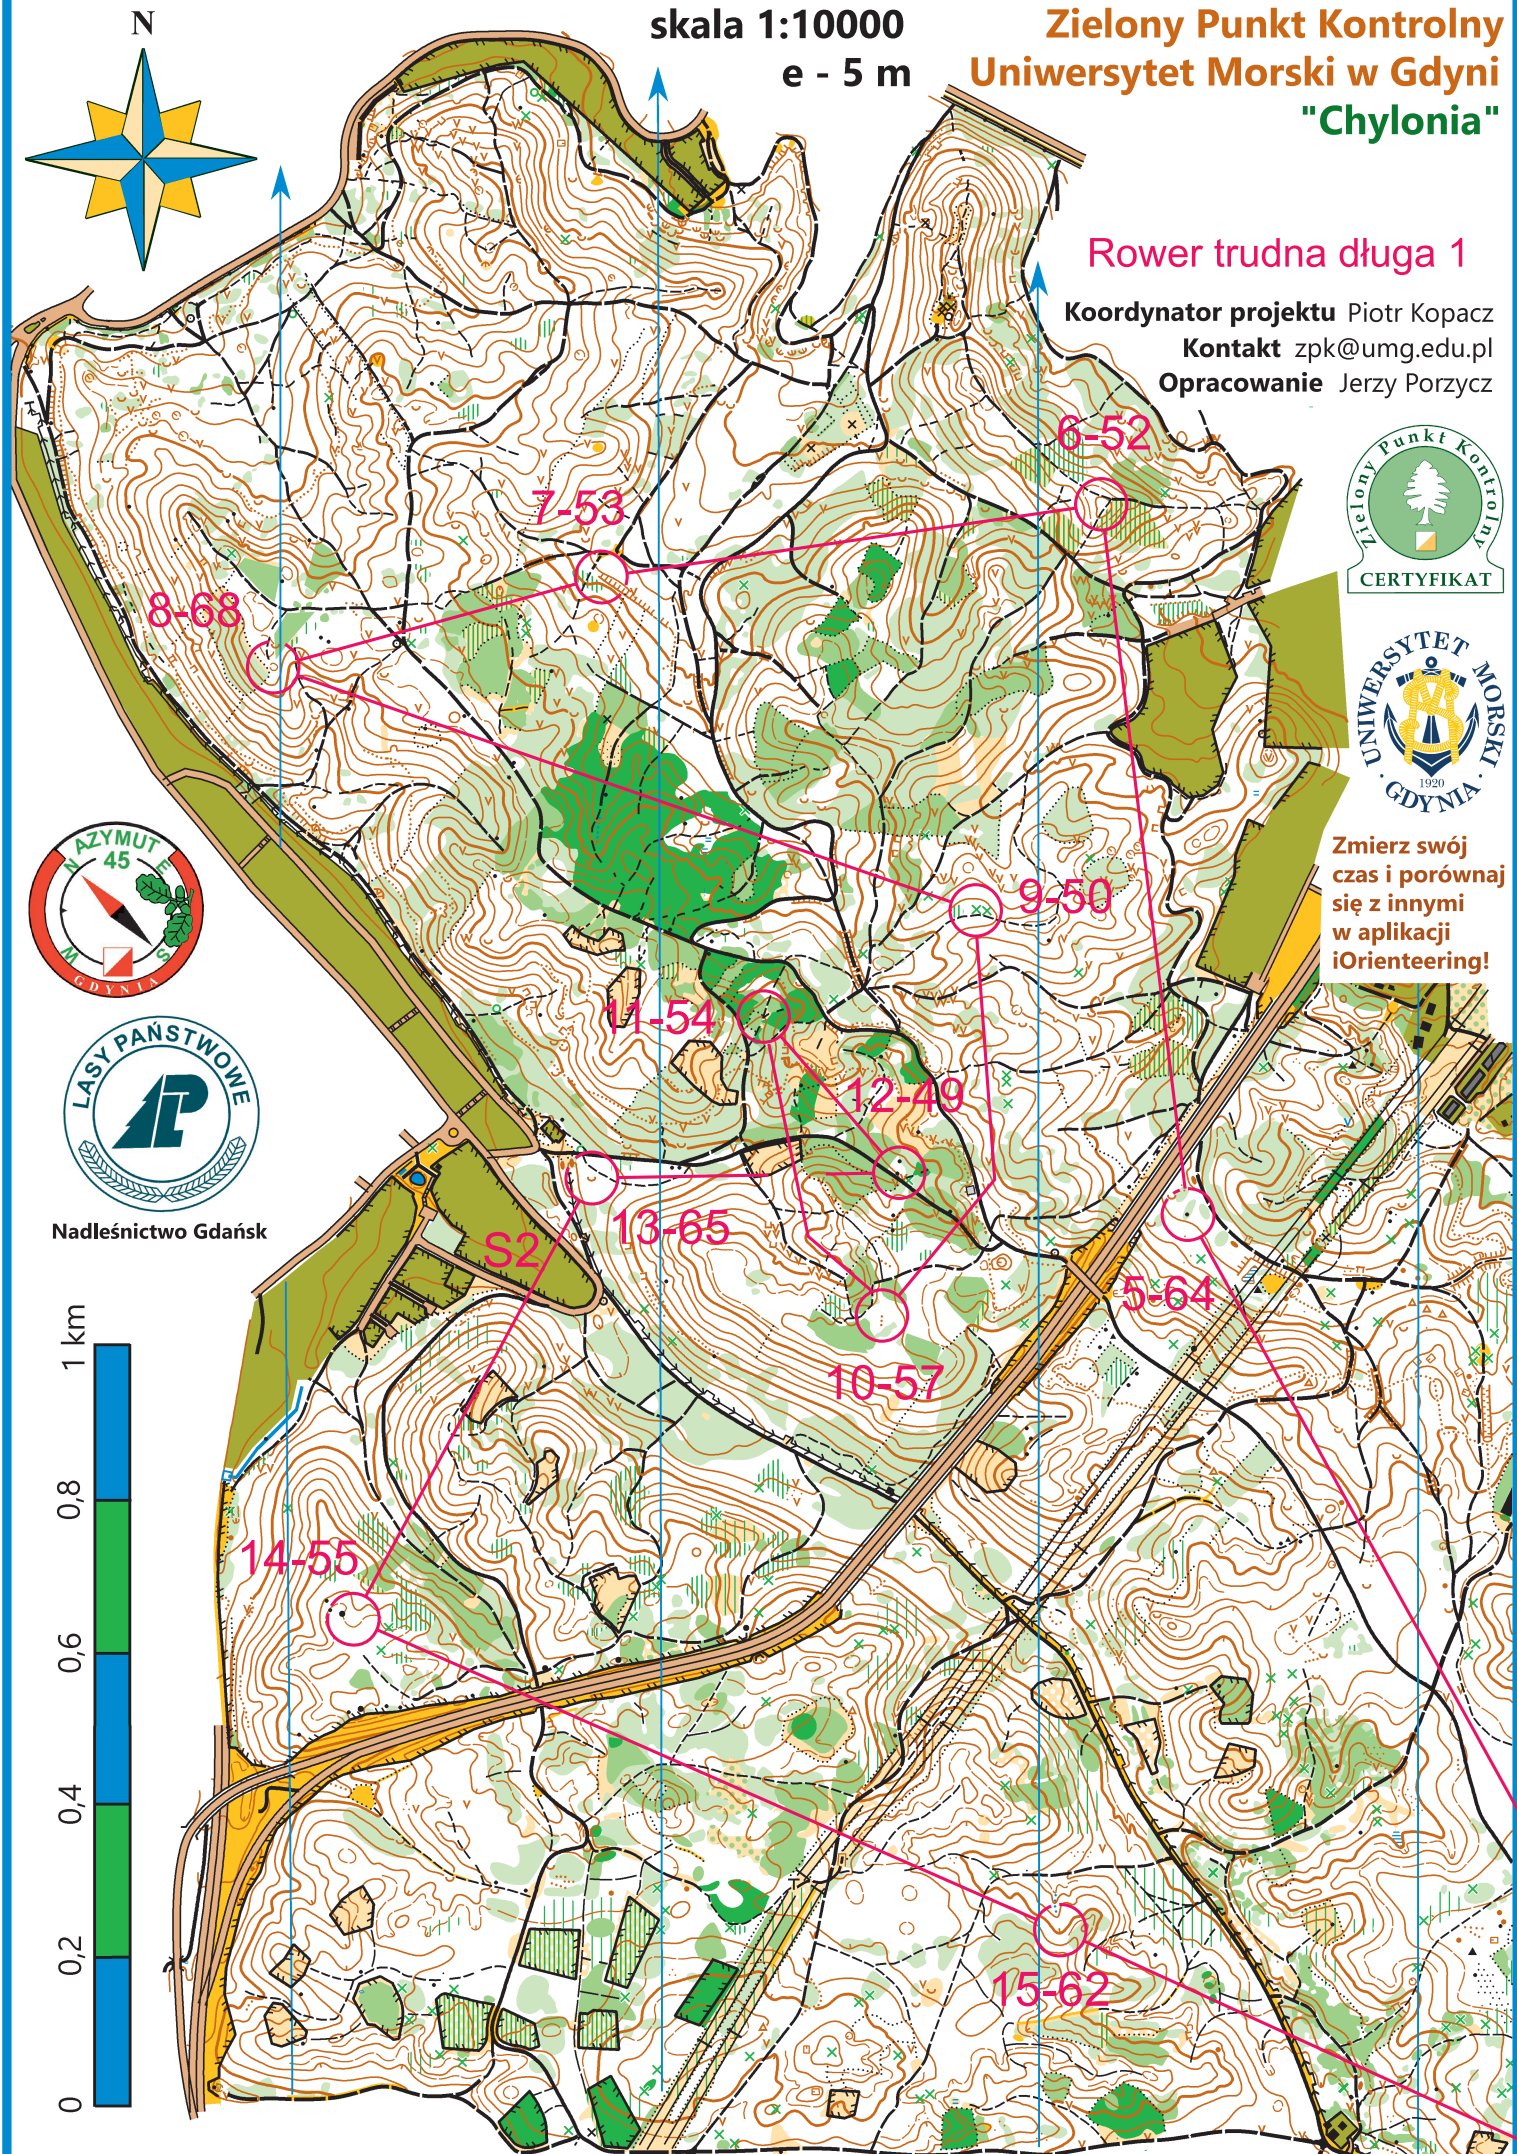

Zielony Punkt Kontrolny Uniwersytet Morski w Gdyni "Chylonia"

Rower trudna długa 1

Koordinator projektu Piotr Kopacz

Kontakt zpk@umg.edu.pl

Opracowanie Jerzy Porzycz

Zmierz swój czas i porównaj się z innymi w aplikacji iOrienteeing!

Nadleśnictwo Gdańsk