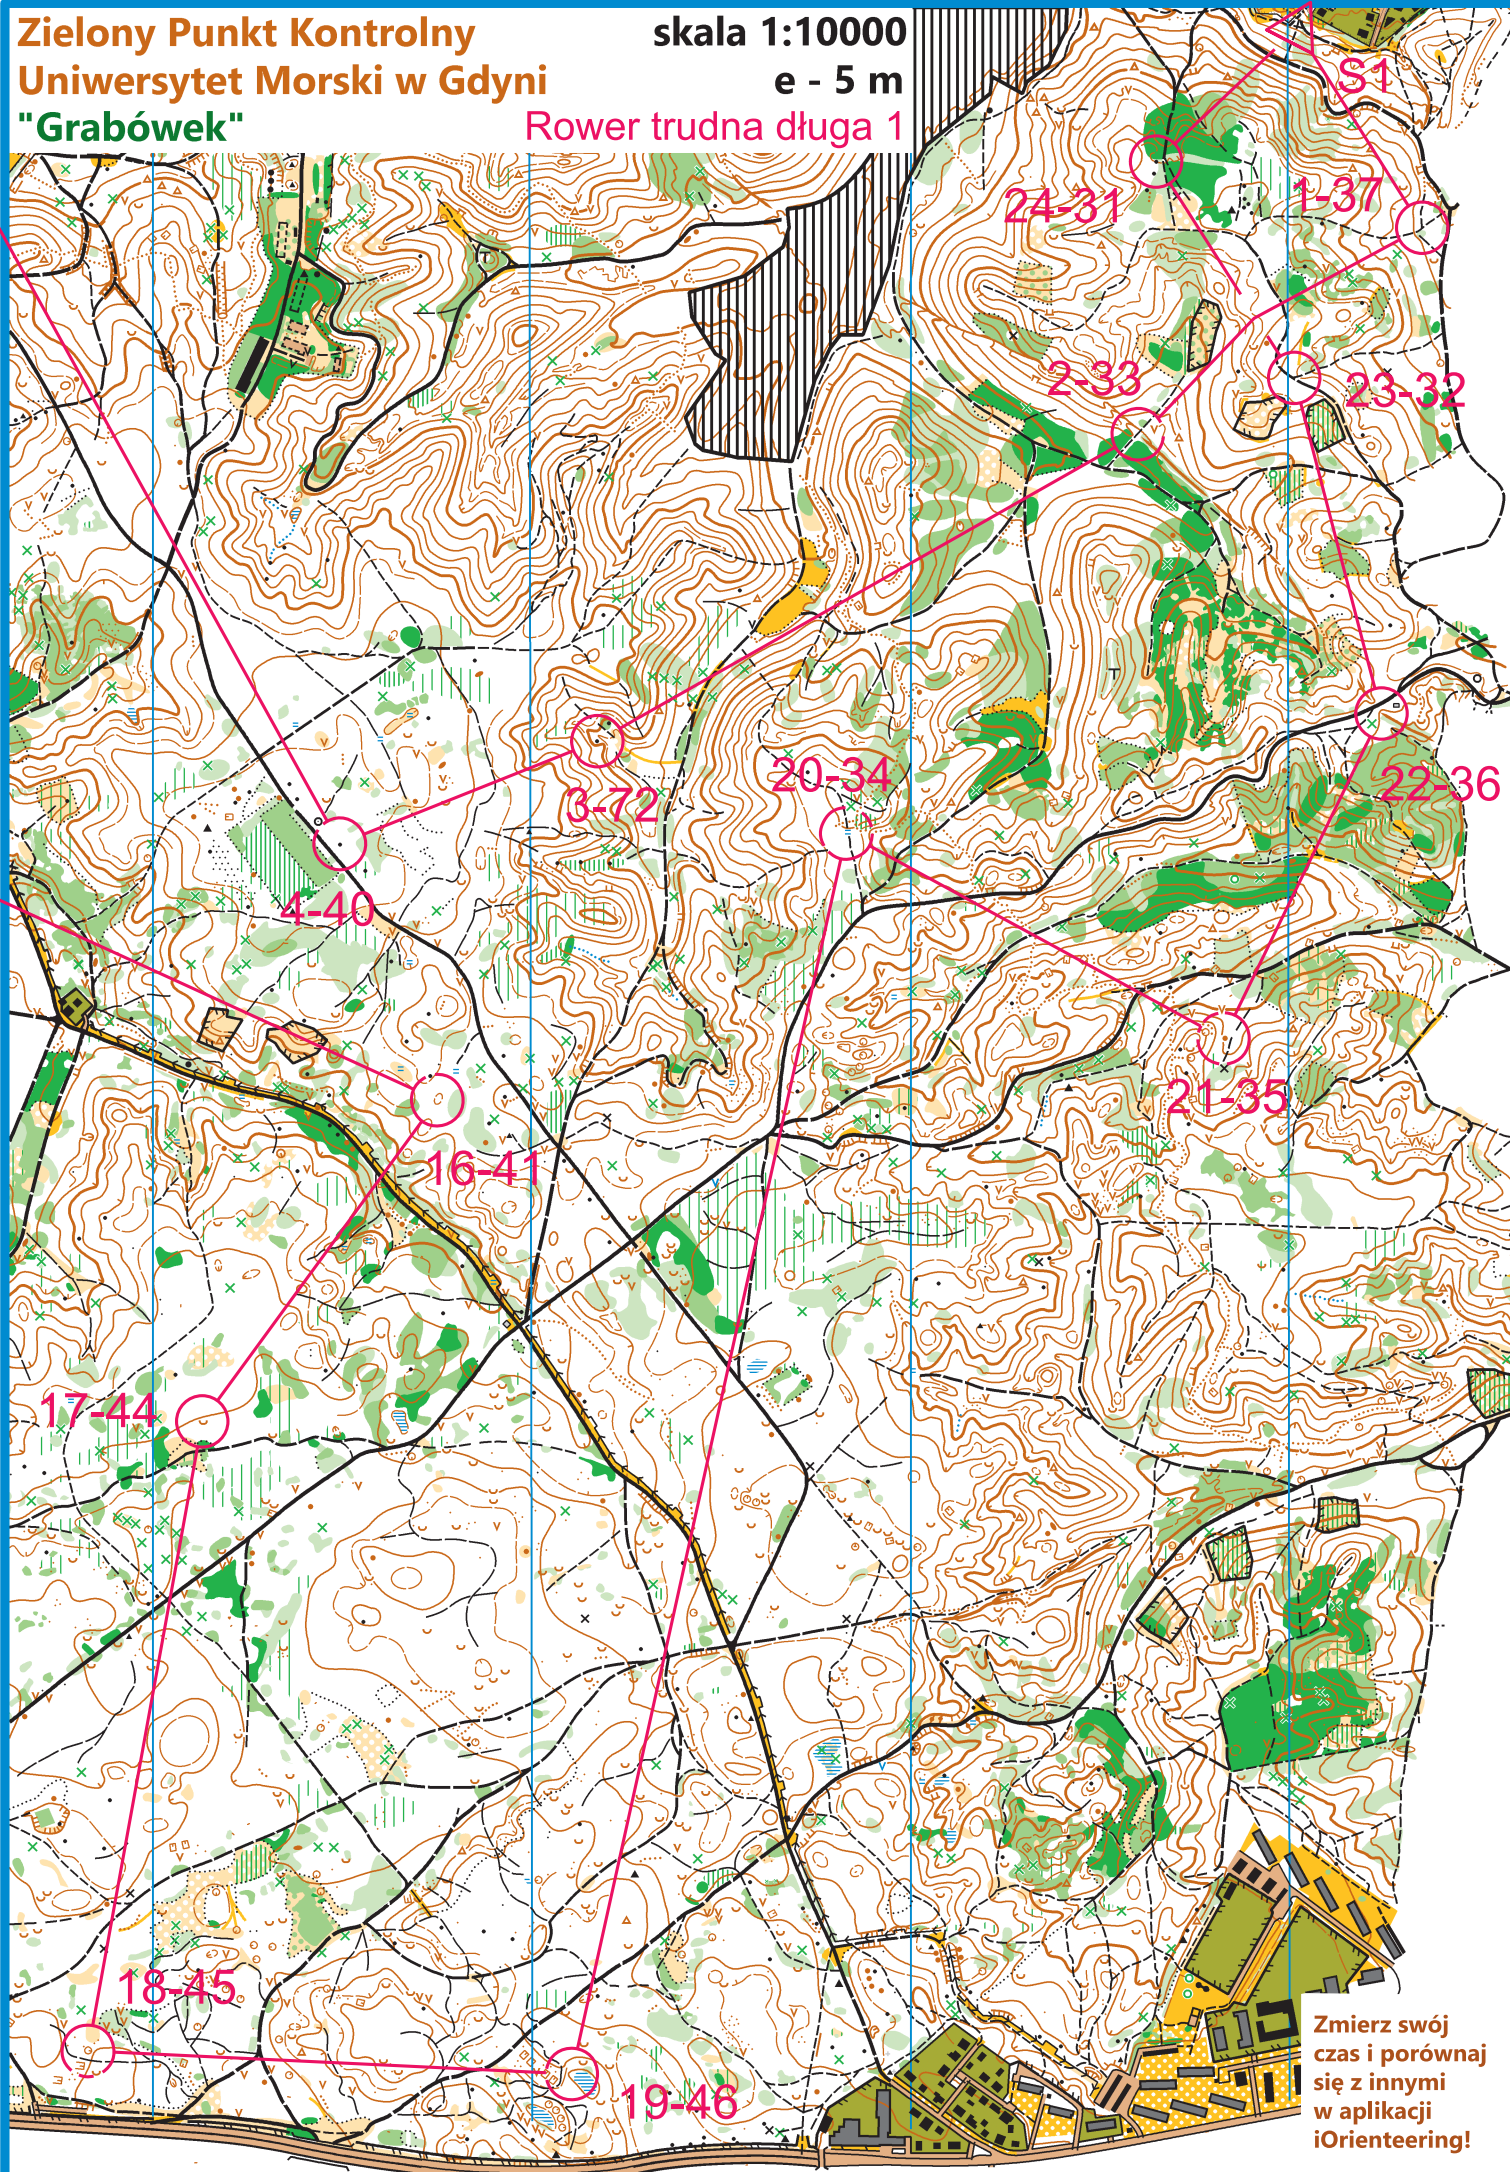

Zielony Punkt Kontrolny
Uniwersytet Morski w Gdyni
"Grabówek"

skala 1:10000

e - 5 m

Rower trudna duża 1

Zmierz swój czas i porównaj się z innymi w aplikacji iOrienteering!

N

skala 1:10000

e - 5 m

Zielony Punkt Kontrolny Uniwersytet Morski w Gdyni "Chylonia"

Rower trudna długa 1

Koordinator projektu Piotr Kopacz

Kontakt zpk@umg.edu.pl

Opracowanie Jerzy Porzycz

Zmierz swój czas i porównaj się z innymi w aplikacji iOrienteeing!