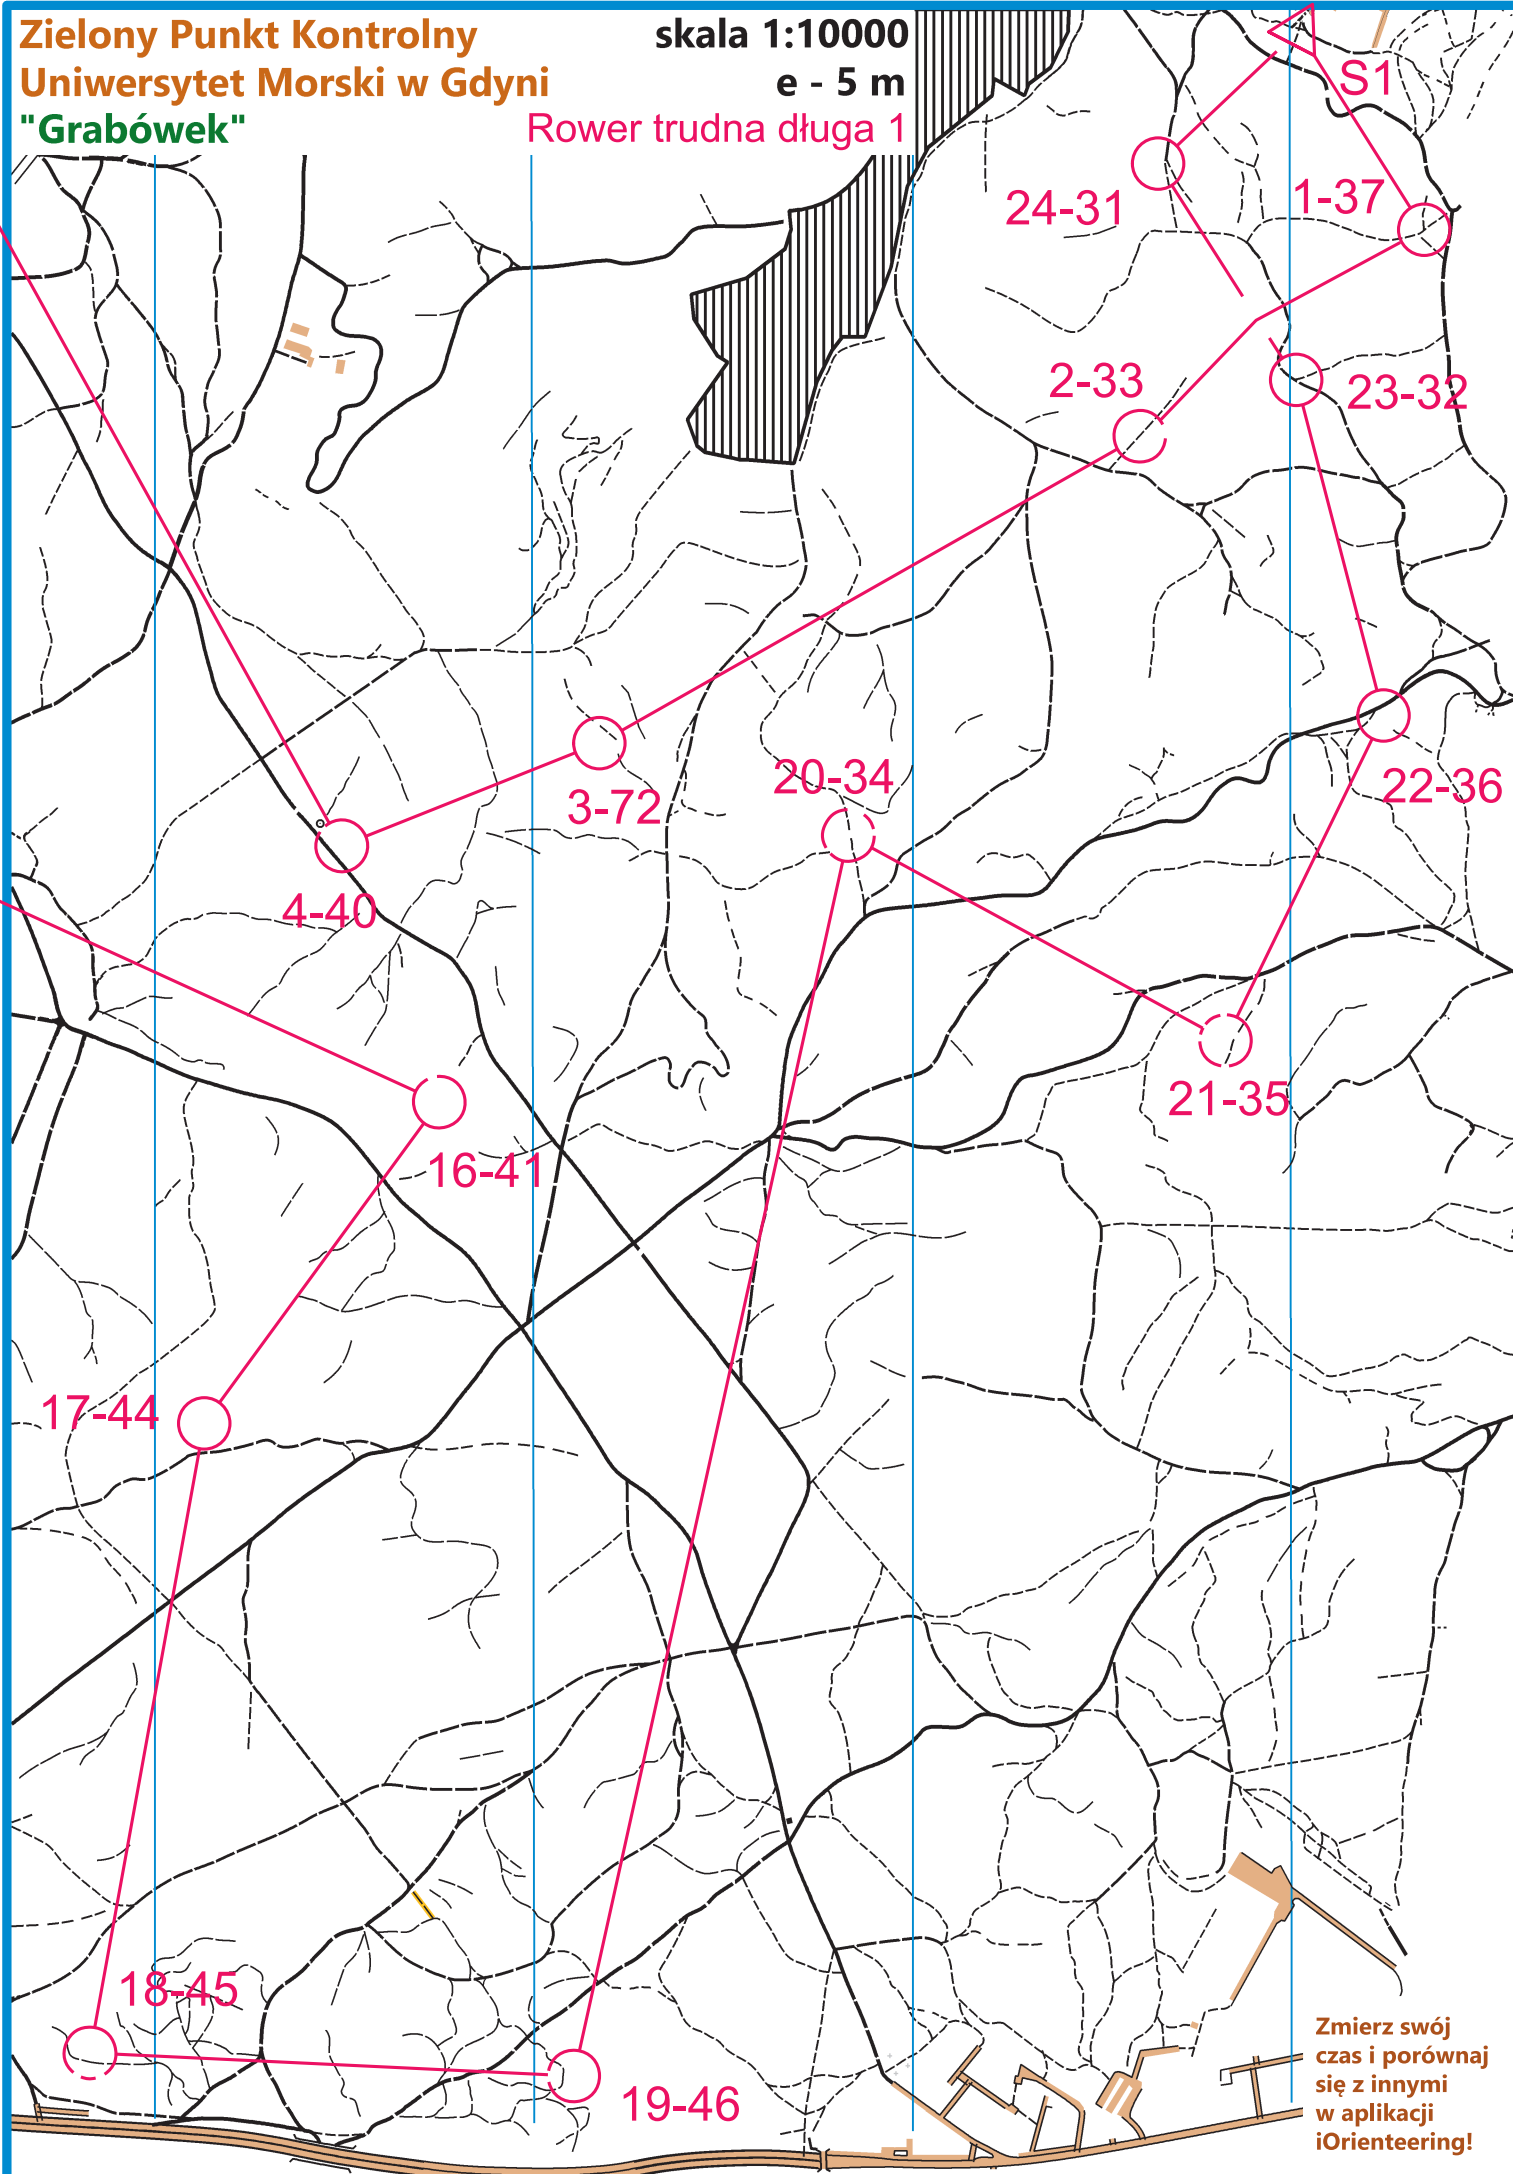

Zielony Punkt Kontrolny
Uniwersytet Morski w Gdyni
"Grabówek"

skala 1:10000

e - 5 m

Rower trudna długa 1

Zmierz swój
czas i porównaj
się z innymi
w aplikacji
iOrienteering!

N

skala 1:10000

e - 5 m

Zielony Punkt Kontrolny Uniwersytet Morski w Gdyni "Chylonia"

Rower trudna długa 1

Koordinator projektu Piotr Kopacz

Kontakt zpk@umg.edu.pl

Opracowanie Jerzy Porzycz

Zmierz swój czas i porównaj się z innymi w aplikacji iOrienteeing!

8-68

7-53

6-52

9-50

11-54

12-49

13-65

10-57