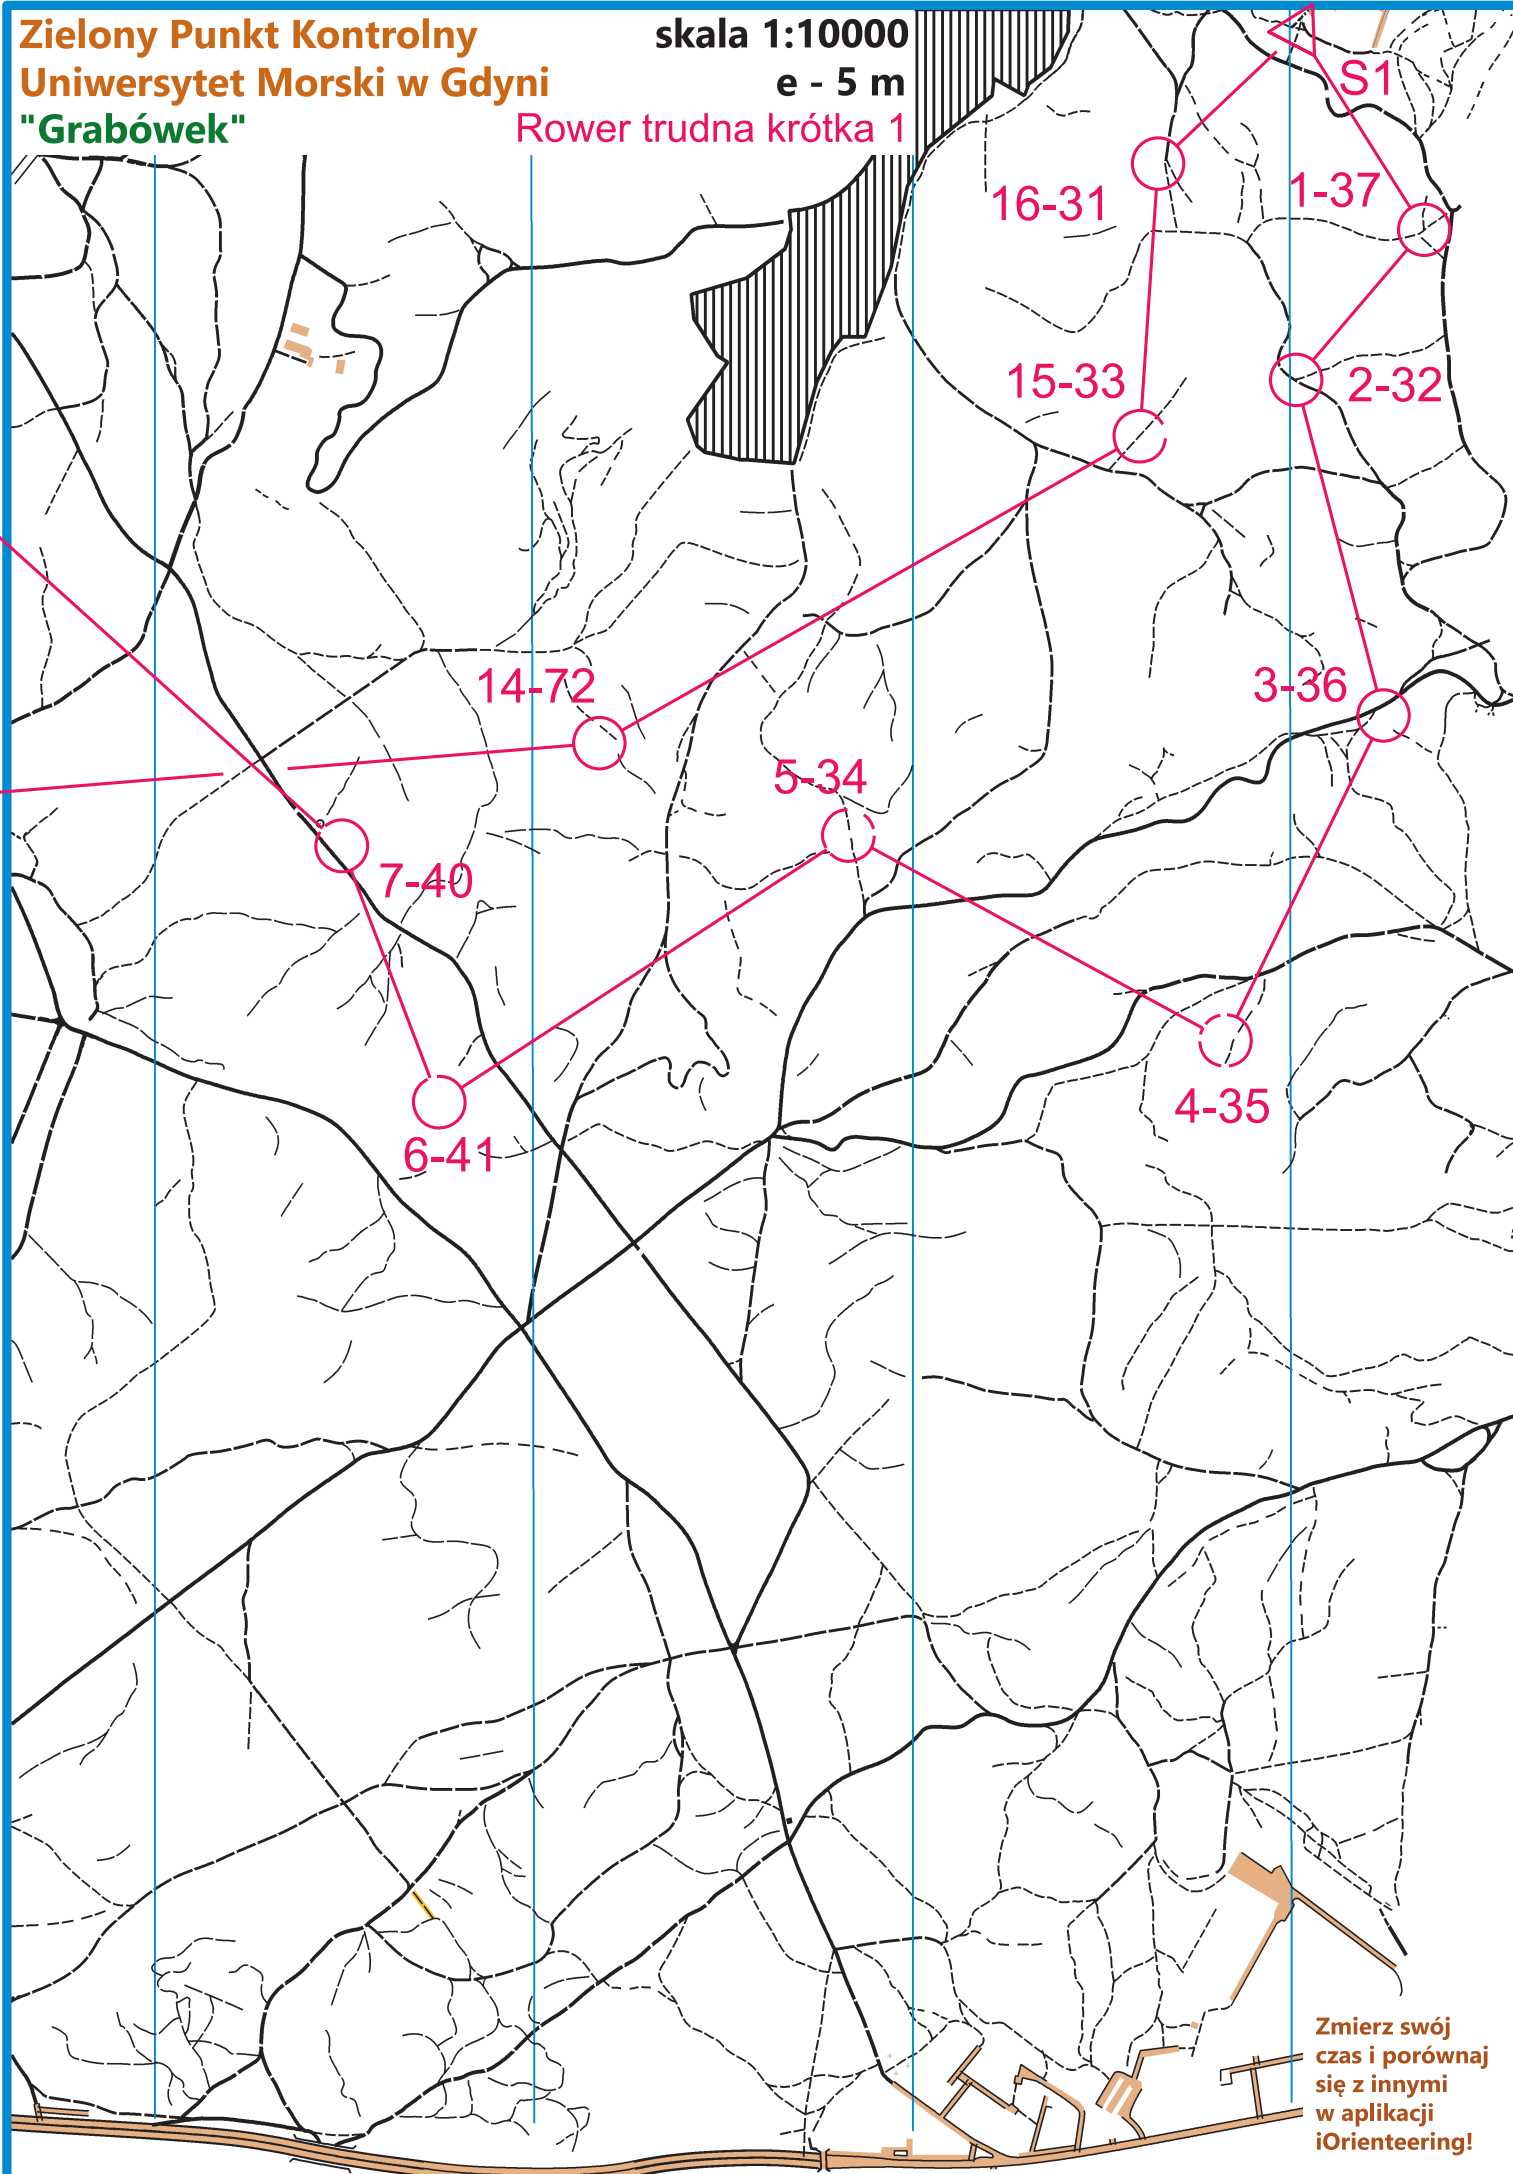

Zielony Punkt Kontrolny
Uniwersytet Morski w Gdyni
"Grabówek"

skala 1:10000

e - 5 m

Rower trudna krótka 1

Zmierz swój
czas i porównaj
się z innymi
w aplikacji
iOrienteering!

N

skala 1:10000

e - 5 m

Zielony Punkt Kontrolny Uniwersytet Morski w Gdyni "Chylonia"

Rower trudna krótka 1

Koordinator projektu Piotr Kopacz

Kontakt zpk@umg.edu.pl

Opracowanie Jerzy Porzycz

Zmierz swój czas i porównaj się z innymi w aplikacji iOrienteeing!