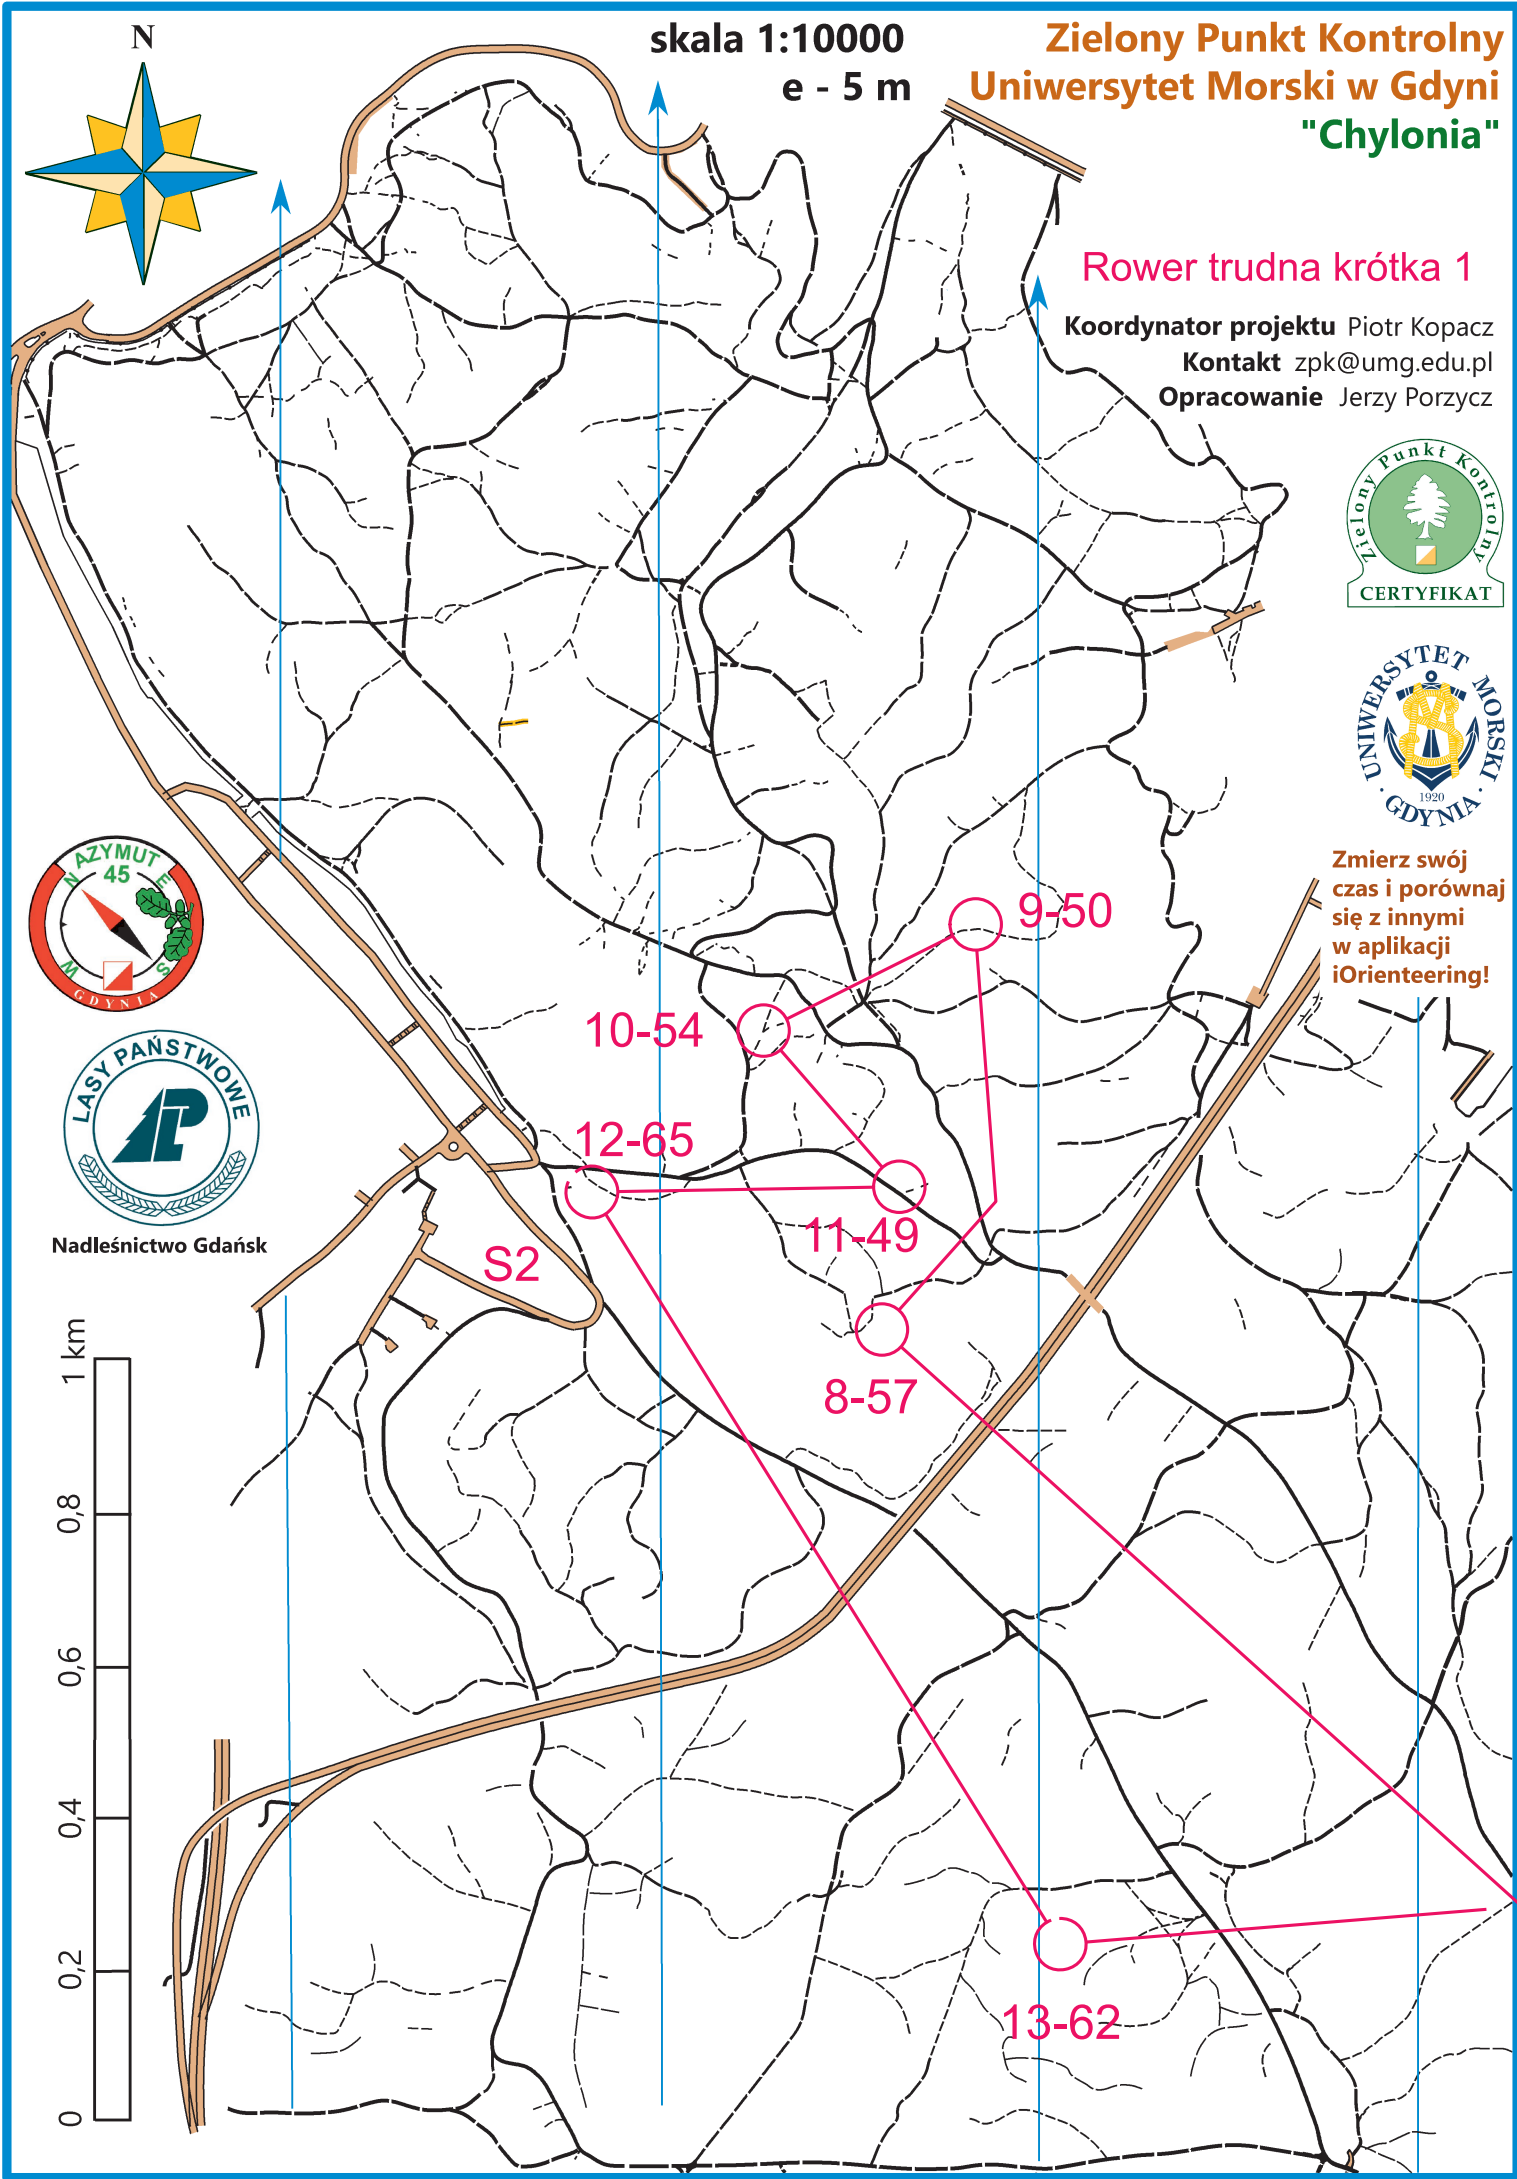

Zielony Punkt Kontrolny Uniwersytet Morski w Gdyni "Chylonia"

Rower trudna krótka 1

Koordinator projektu Piotr Kopacz

Kontakt zpk@umg.edu.pl

Opracowanie Jerzy Porzycz

Zmierz swój czas i porównaj się z innymi w aplikacji iOrienteeing!

Nadleśnictwo Gdańsk